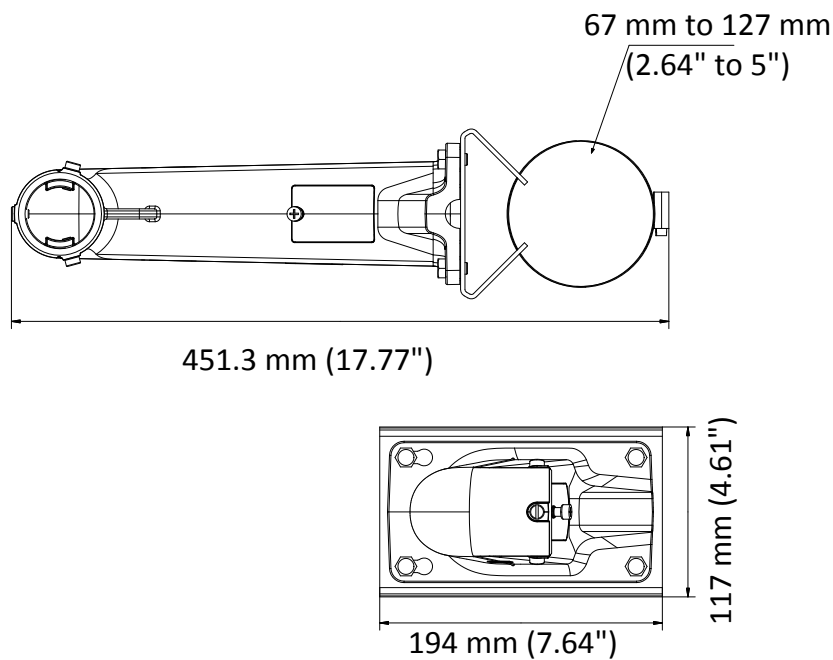

## DS-1602ZJ-Pole-P

Vertical Pole Mount for Speed Dome

### Dimension

### Parameter

Model	DS-1602ZJ-Pole-P
Parameters	Vertical Pole Mount for Speed Dome
Appearance	Platinum Gray
Material	Aluminum Alloy
Dimension	451.3 mm × 194.0 mm × 117.0 mm (17.77" × 7.64" × 4.61")
Weight	2040 g (4.50 lb.)