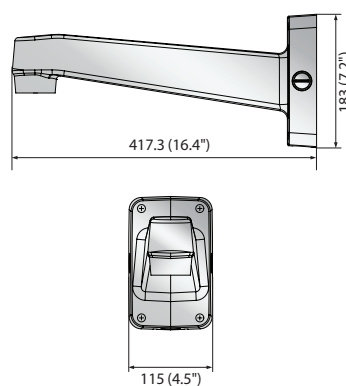

# Wall Mounts

			
	Wall Mount	Wall Mount	Wall Mount
	<b>SBP-390WM1</b>	<b>SBP-390WM2</b>	<b>SBP-390MMW2</b>
Materials	Aluminum	Aluminum	Aluminum
Dimensions (WxHxD)	126.0 x 194.3 x 417.7mm (5.0" x 7.6" x 16.4")	115.0 x 183.0 x 417.3mm (4.5" x 7.2" x 16.4")	115.0 x 183.0 x 417.3mm (4.5" x 7.2" x 16.4")
Pipe Thread	1½" PT TAP	1½" PT TAP	1½" PT TAP
Weight	1.65Kg (3.64 lb)	1.79Kg (3.95 lb)	1.79Kg (3.95 lb)
Color	Ivory	Ivory	White
Applicable Model	SBP-317HM SBP-329HM SBP-276HM SBP-300HM6 SBP-201HM PNM-9080VQ PNM-9081VQ PNM-7000VD PNM-9030V PNM-9000VQ PNM-9020V PNM-9320VQP HCM-9020VQ	SBP-317HM SBP-329HM SBP-276HM SBP-300HM6 SBP-201HM SBP-300PM SBP-300KM PNM-9080VQ PNM-9081VQ PNM-7000VD PNM-9030V PNM-9000VQ PNM-9020V PNM-9320VQP HCM-9020VQ	SBP-317HM SBP-329HM SBP-276HM SBP-300HM6 SBP-201HM SBP-300PM SBP-300KM PNM-9080VQ PNM-9081VQ PNM-7000VD PNM-9030V PNM-9000VQ PNM-9020V PNM-9320VQP HCM-9020VQ

## Dimensions

Unit : mm (inch)

SBP-390WM1

SBP-390WM2

SBP-390MMW2