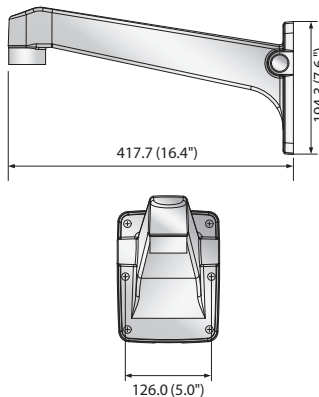

# Wall Mounts

			
	Wall Mount	Wall Mount	Wall Mount
	<b>SBP-390WM1</b>	<b>SBP-390WM2</b>	<b>SBP-390MMW2</b>
Materials	Aluminum	Aluminum	Aluminum
Dimensions (WxHxD)	126.0 x 194.3 x 417.7mm (5.0" x 7.6" x 16.4")	115.0 x 183.0 x 417.3mm (4.5" x 7.2" x 16.4")	115.0 x 183.0 x 417.3mm (4.5" x 7.2" x 16.4")
Pipe Thread	1½" PT TAP	1½" PT TAP	1½" PT TAP
Weight	1.65Kg (3.64 lb)	1.79Kg (3.95 lb)	1.79Kg (3.95 lb)
Color	Ivory	Ivory	White
Applicable Model	SBP-317HM SBP-329HM SBP-276HM SBP-300HM6 SBP-201HM PNM-9080VQ PNM-9081VQ PNM-7000VD PNM-9030V PNM-9000VQ PNM-9020V PNM-9320VQP HCM-9020VQ	SBP-317HM SBP-329HM SBP-276HM SBP-300HM6 SBP-201HM SBP-300PM SBP-300KM PNM-9080VQ PNM-9081VQ PNM-7000VD PNM-9030V PNM-9000VQ PNM-9020V PNM-9320VQP HCM-9020VQ	SBP-317HM SBP-329HM SBP-276HM SBP-300HM6 SBP-201HM SBP-300PM SBP-300KM PNM-9080VQ PNM-9081VQ PNM-7000VD PNM-9030V PNM-9000VQ PNM-9020V PNM-9320VQP HCM-9020VQ

## Dimensions

Unit : mm (inch)

SBP-390WM1

SBP-390WM2

SBP-390MMW2