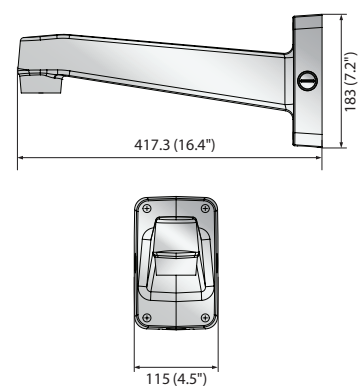

# Wall Mounts

			
	Wall Mount	Wall Mount	Wall Mount
	<b>SBP-390WM1</b>	<b>SBP-390WM2</b>	<b>SBP-390MMW2</b>
Materials	Aluminum	Aluminum	Aluminum
Dimensions (WxHxD)	126.0 x 194.3 x 417.7mm (5.0" x 7.6" x 16.4")	115.0 x 183.0 x 417.3mm (4.5" x 7.2" x 16.4")	115.0 x 183.0 x 417.3mm (4.5" x 7.2" x 16.4")
Pipe Thread	1½" PT TAP	1½" PT TAP	1½" PT TAP
Weight	1.65Kg (3.64 lb)	1.79Kg (3.95 lb)	1.79Kg (3.95 lb)
Color	Ivory	Ivory	White
Applicable Model	SBP-317HM SBP-329HM SBP-276HM SBP-300HM6 SBP-201HM PNM-9080VQ PNM-9081VQ PNM-7000VD PNM-9030V PNM-9000VQ PNM-9020V PNM-9320VQP HCM-9020VQ	SBP-317HM SBP-329HM SBP-276HM SBP-300HM6 SBP-201HM SBP-300PM SBP-300KM PNM-9080VQ PNM-9081VQ PNM-7000VD PNM-9030V PNM-9000VQ PNM-9020V PNM-9320VQP HCM-9020VQ	SBP-317HM SBP-329HM SBP-276HM SBP-300HM6 SBP-201HM SBP-300PM SBP-300KM PNM-9080VQ PNM-9081VQ PNM-7000VD PNM-9030V PNM-9000VQ PNM-9020V PNM-9320VQP HCM-9020VQ

## Dimensions

Unit : mm (inch)

SBP-390WM1

SBP-390WM2

SBP-390MMW2