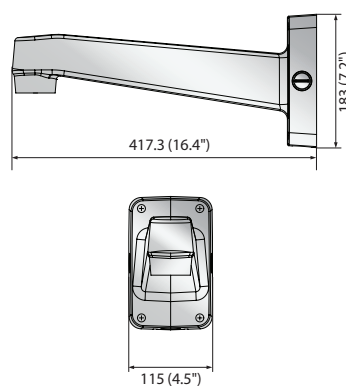

Wall Mounts

			
	Wall Mount	Wall Mount	Wall Mount
	SBP-390WM1	SBP-390WM2	SBP-390MMW2
Materials	Aluminum	Aluminum	Aluminum
Dimensions (WxHxD)	126.0 x 194.3 x 417.7mm (5.0" x 7.6" x 16.4")	115.0 x 183.0 x 417.3mm (4.5" x 7.2" x 16.4")	115.0 x 183.0 x 417.3mm (4.5" x 7.2" x 16.4")
Pipe Thread	1½" PT TAP	1½" PT TAP	1½" PT TAP
Weight	1.65Kg (3.64 lb)	1.79Kg (3.95 lb)	1.79Kg (3.95 lb)
Color	Ivory	Ivory	White
Applicable Model	SBP-317HM SBP-329HM SBP-276HM SBP-300HM6 SBP-201HM PNM-9080VQ PNM-9081VQ PNM-7000VD PNM-9030V PNM-9000VQ PNM-9020V PNM-9320VQP HCM-9020VQ	SBP-317HM SBP-329HM SBP-276HM SBP-300HM6 SBP-201HM SBP-300PM SBP-300KM PNM-9080VQ PNM-9081VQ PNM-7000VD PNM-9030V PNM-9000VQ PNM-9020V PNM-9320VQP HCM-9020VQ	SBP-317HM SBP-329HM SBP-276HM SBP-300HM6 SBP-201HM SBP-300PM SBP-300KM PNM-9080VQ PNM-9081VQ PNM-7000VD PNM-9030V PNM-9000VQ PNM-9020V PNM-9320VQP HCM-9020VQ

Dimensions

Unit : mm (inch)

SBP-390WM1

SBP-390WM2

SBP-390MMW2