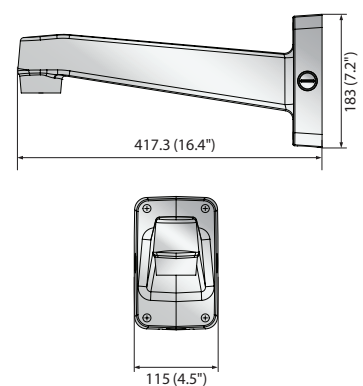

Wall Mounts

			
	Wall Mount	Wall Mount	Wall Mount
	SBP-390WM1	SBP-390WM2	SBP-390MMW2
Materials	Aluminum	Aluminum	Aluminum
Dimensions (WxHxD)	126.0 x 194.3 x 417.7mm (5.0" x 7.6" x 16.4")	115.0 x 183.0 x 417.3mm (4.5" x 7.2" x 16.4")	115.0 x 183.0 x 417.3mm (4.5" x 7.2" x 16.4")
Pipe Thread	1½" PT TAP	1½" PT TAP	1½" PT TAP
Weight	1.65Kg (3.64 lb)	1.79Kg (3.95 lb)	1.79Kg (3.95 lb)
Color	Ivory	Ivory	White
Applicable Model	SBP-317HM SBP-329HM SBP-276HM SBP-300HM6 SBP-201HM PNM-9080VQ PNM-9081VQ PNM-7000VD PNM-9030V PNM-9000VQ PNM-9020V PNM-9320VQP HCM-9020VQ	SBP-317HM SBP-329HM SBP-276HM SBP-300HM6 SBP-201HM SBP-300PM SBP-300KM PNM-9080VQ PNM-9081VQ PNM-7000VD PNM-9030V PNM-9000VQ PNM-9020V PNM-9320VQP HCM-9020VQ	SBP-317HM SBP-329HM SBP-276HM SBP-300HM6 SBP-201HM SBP-300PM SBP-300KM PNM-9080VQ PNM-9081VQ PNM-7000VD PNM-9030V PNM-9000VQ PNM-9020V PNM-9320VQP HCM-9020VQ

Dimensions

Unit : mm (inch)

SBP-390WM1

SBP-390WM2

SBP-390MMW2