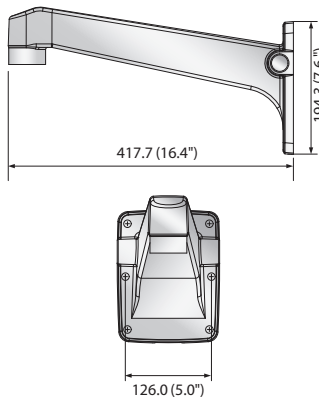

Wall Mounts

			
	Wall Mount	Wall Mount	Wall Mount
	SBP-390WM1	SBP-390WM2	SBP-390MMW2
Materials	Aluminum	Aluminum	Aluminum
Dimensions (WxHxD)	126.0 x 194.3 x 417.7mm (5.0" x 7.6" x 16.4")	115.0 x 183.0 x 417.3mm (4.5" x 7.2" x 16.4")	115.0 x 183.0 x 417.3mm (4.5" x 7.2" x 16.4")
Pipe Thread	1½" PT TAP	1½" PT TAP	1½" PT TAP
Weight	1.65Kg (3.64 lb)	1.79Kg (3.95 lb)	1.79Kg (3.95 lb)
Color	Ivory	Ivory	White
Applicable Model	SBP-317HM SBP-329HM SBP-276HM SBP-300HM6 SBP-201HM PNM-9080VQ PNM-9081VQ PNM-7000VD PNM-9030V PNM-9000VQ PNM-9020V PNM-9320VQP HCM-9020VQ	SBP-317HM SBP-329HM SBP-276HM SBP-300HM6 SBP-201HM SBP-300PM SBP-300KM PNM-9080VQ PNM-9081VQ PNM-7000VD PNM-9030V PNM-9000VQ PNM-9020V PNM-9320VQP HCM-9020VQ	SBP-317HM SBP-329HM SBP-276HM SBP-300HM6 SBP-201HM SBP-300PM SBP-300KM PNM-9080VQ PNM-9081VQ PNM-7000VD PNM-9030V PNM-9000VQ PNM-9020V PNM-9320VQP HCM-9020VQ

Dimensions

Unit : mm (inch)

SBP-390WM1

SBP-390WM2

SBP-390MMW2