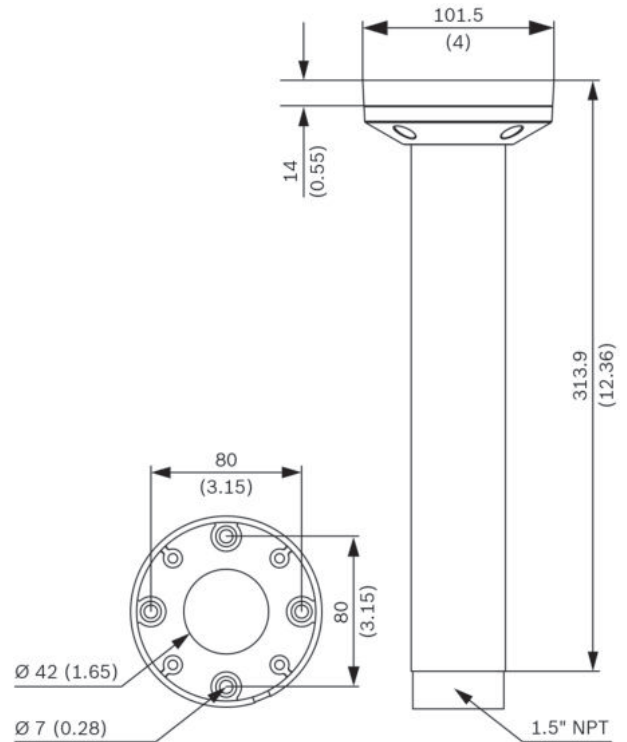

- NDA-U-PSMB Aufputz-Anschlussbox für hängende Wand-/Deckenmontage
- NDA-U-PA0/1/2 Anschlussbox
- NDA-U-WMP Wandhalterungsplatte

Funktionen

Hängebefestigung für Rohr

Der Hängebefestigungssatz für die Rohrmontage ermöglicht die Montage einer von der Decke hängenden Kamera. Bei hohen Decken kann die Länge mithilfe einer Rohrverlängerung angepasst werden. Die Halterung ermöglicht eine einfache Kabelführung oder kann mit einer zusätzlichen Anschlussdose für Kabelkanalverbindungen kombiniert werden.

Kombination mit Universalzubehör

Sie liefert eine sichere, robuste Lösung zur Befestigung von Kameras direkt an der Decke oder kann in Verbindung mit den folgenden Adaptern verwendet werden:

Abmessungen in mm

Länderzulassungen

Umgebungsbedingungen

Salznebel	IEC60068-2-52
Vibration	NEMA TS2
Stöße	IEC60068-2-27
Stoßfestigkeit	IK10

Im Lieferumfang enthaltene Teile

Anzahl	Komponente
1	Rohrhalterung
4	M5 x 16 mm Flachkopf-Torx-Schraube mit Zinkbeschichtung
1	T25 Torx-Schlüssel
1	Gewindedichtband: PTFE-Band
1	Schnellstartanleitung

Technische Daten

Mechanische Daten

Abmessungen (mit Befestigungsflansch)	101,5 x 334 mm (Ø x L)
Gewicht	689 g
Standardfarbe	Weiß (RAL 9003)
Konstruktionsmaterial	Aluminiumlegierung

Bestellinformationen

NDA-U-PMT Hängende Rohrhalterung, 31cm