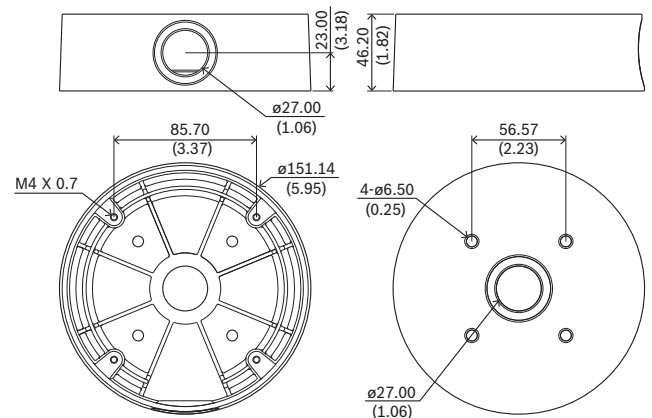

Funktionen

Die Wandanschlussdose ist für den Einsatz mit dem FLEXIDOME panoramic 5100i IR konzipiert. Es ist auch kompatibel mit dem DINION 5100i IR. Das Zubehör wird montagefertig für die Montage an Wand oder Decke geliefert. Für eine Mast- oder Eckenmontage muss das folgende Zubehör verwendet werden:

- NDA-U-PMAL Masthalterungsadapter, groß
- NDA-U-CMT Adapter für Eckenmontage

Länderzulassungen

Umgebung	
Salznebel	IEC60068-2-52
Vibration	IEC 60068-2-6, NEMA TS2
Stöße	IEC 60068-2-27, NEMA TS2
Stoßfestigkeit	IK10

Planungshinweise

Abmessungen in mm

Im Lieferumfang enthaltene Teile

Anzahl	Komponente
1	Anschlussdosenbasis
2	Gummikappe
4	M4 x 12 mm T20-Schraube
1	Schnellstartanleitung

Technische Daten

Mechanisch	
Abmessung (Ø x H) (mm)	151.14 mm x 46.20 mm

Abmessung (Ø x H) (in)	5.95 in x 1.82 in
Leitungsabmessungen Ø	max. M25
Gewicht (g)	467 g
Gewicht (lb)	1.03 lb
Material	Aluminium
Farbcode	RAL 9003 Signaweiß

Bestellinformationen

NDA-U-CBB Kabeldose, 148mm