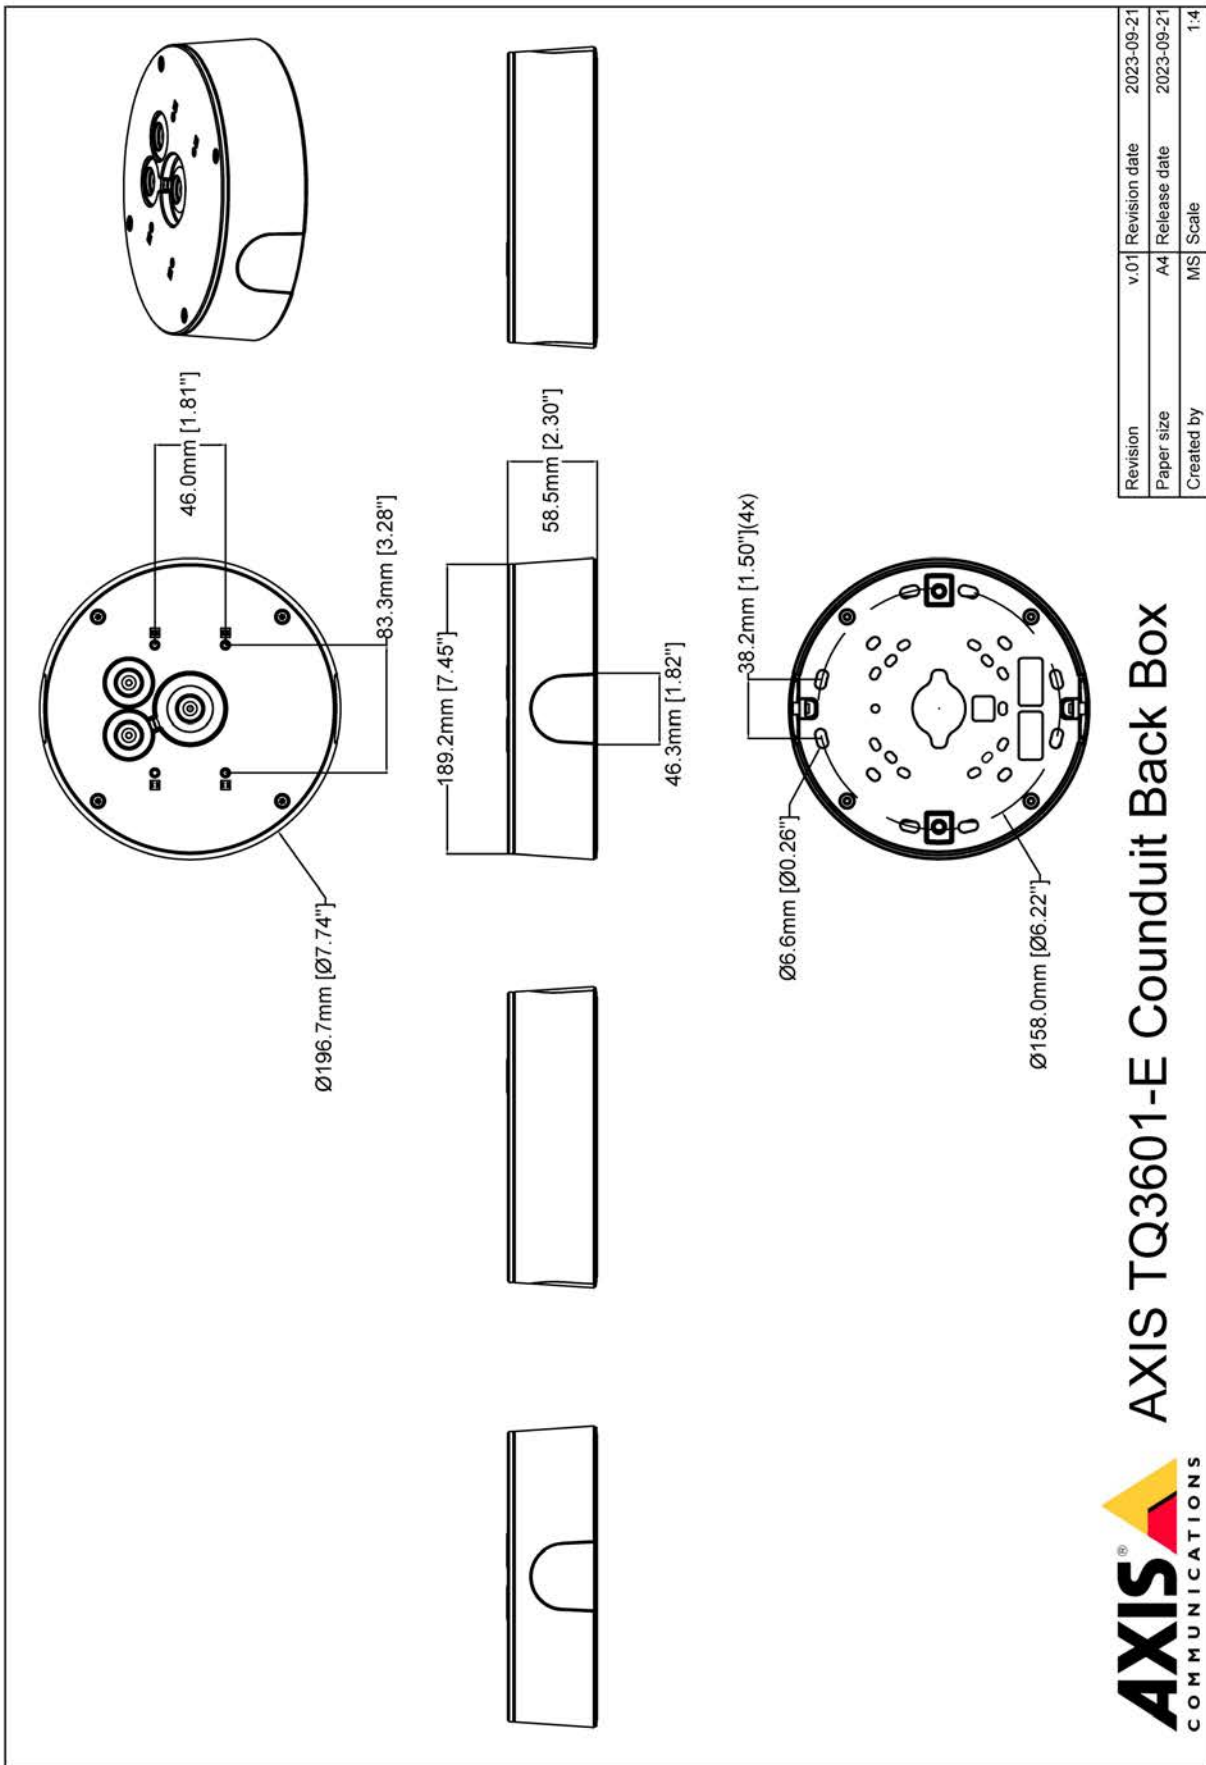

AXIS TQ3601-E Conduit Back Box IP66/67 Führungsdose mit Kabeleinführung

Kompatibel mit einer Vielzahl von Axis Netzwerk-Kameras und speziell für Kameras mit größeren Durchmessern zwischen 184–198 mm konzipiert. Diese IP66/67 Führungsdose hält härtesten Bedingungen im Außenbereich stand. Die Führungsdose bietet ein staub- und wasserdichtes Gehäuse zur sicheren Unterbringung von Anschlussgeräten. 3/4"/M25-Kabelführungsadapter seitlich und rückseitig, schlagfest (IK10) und inklusive Netzkabel und Zusatzdichtungen.

AXIS TQ3601-E Conduit Back Box

Allgemein	
Unterstützte Produkte	AXIS Q35 Network Camera Series AXIS Q36 Network Camera Series AXIS Q38 Network Camera Series AXIS P38 Network Camera Series
Umwelt	Innen-/Außenbereich
Montage	Doppel-Verteiler-Box, Einzel-Verteiler-Box, achteckige 4"-Anschlussdose, quadratische 4"-Anschlussdose
Gehäuse	Material: pulverbeschichtetes Aluminiumgehäuse, Schrauben aus rostfreiem Stahl (TX20) Farbe: Weiß NCS S 1002-B
Kabelführung	Rückseite: 3 Kabellöcher Seiten: 3/4-Zoll-Kabelführungen Unterseite: Dichtungen C M20 5 bis 9,5 mm (4 St.) Obere Abdeckung: Dichtungen C M20 5 bis 9,5 mm (3 St.)
Maximale Last	5 kg
Abmessungen	Höhe: 58,5 mm ø 197 mm
Gewicht	1,3 kg
Nachhaltigkeit	PVC-frei
Zulassungen	Umgebungsbedingungen IEC 60068-2-6, IEC 60068-2-27, IEC/EN 60529 IP66/IP67, NEMA 250 Typ 4X Schlagfest IEC/EN 62262 IK10
Im Lieferumfang enthaltenes Zubehör	Installationsanleitung Dichtungen (3 St.) Montagewerkzeug für RJ-45 C M20 Kabel 3 bis 5 mm 4x Edelstahlschrauben (TX20) und Unterlegscheiben
Optionales Zubehör	AXIS T91B47 Pole Mount, AXIS T94R01B Corner Bracket, AXIS ACI Conduit Adapter 3/4" U-Shape 30 mm, AXIS ACI Conduit Adapter 3/4" NPS, Network cable coupler indoor, Network cable coupler indoor slim, AXIS T6101 Mk II Audio and I/O Interface, AXIS T8645 PoE+ over Coax Compact Kit
Gewährleistung	Informationen zur 3-jährigen Axis Gewährleistung finden Sie unter axis.com/warranty