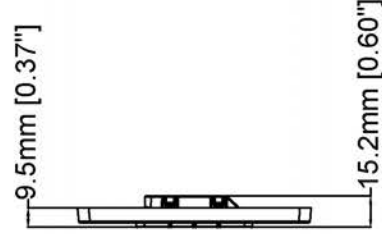

AXIS C8310 Volume Controller

www.axis.com

Revision	v.01	Revision date	2023-08-24
Paper size	A4	Release date	2023-08-24
Created by	MF	Scale	1:3

© 2023 Axis Communications