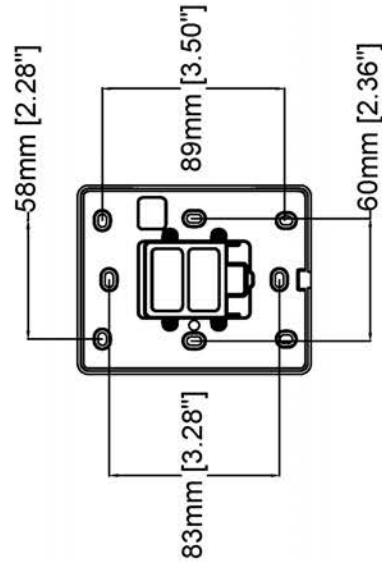

- > **Easy-Touch-Anpassung der Lautstärke**
- > **3 vorkonfigurierte Audioquellen**
- > **Taktiler und visueller Feedback bei Auswahl**
- > **Verbindung über I/O-Port**

AXIS C8310 Volume Controller

Allgemein	
Audio Management	AXIS C8310 wird zur Steuerung von Lautstärke und Wahl der Quelle in AXIS Audio Manager Edge Musikzonen zugewiesen. Zulässige Quellen und der Lautstärkebereich werden von der Verwaltungssoftware gesteuert.
Unterstützte Geräte	Die Einheit kann mit jedem Netzwerk basierten Audioprodukt von Axis mit E/A-Anschluss und Firmware 11.6 oder höher verbunden werden.
Gehäuse	Schutzklasse IP42 Kunststoff Farbe: Weiß NCS S 1002-B
Funktionstastenfeld	Taktile Gegenlichttasten: Lautstärke (+/-), Stummschaltung, Wahl der Quelle (1, 2 und 3)
LED-Anzeigen	Visuelles Feedback beim Drücken einer Taste. Statusanzeige für ausgewählte Audioquelle und Stummschalttaste
Montageoption	Wandmontage Unterputzmontage in einzelner Anschlussdose oder E/A-Anschlussdose
Power	Stromversorgung über das Gerät, an das AXIS C8310 angeschlossen ist (12 V Gleichstrom, max. 0,6 W)
Anschlüsse	4-poliger 2,5-mm-Anschlussblock (an Netzwerk basierendem Audiogerät angeschlossen)
Betriebsbedingungen	0 °C bis +50 °C Relative Luftfeuchtigkeit 10 bis 85 % (kondensierend)
Lagerbedingungen	-40°C bis 65 °C Relative Luftfeuchtigkeit 5 bis 95 % (nicht kondensierend)
Abmessungen	H x T x B: 114 x 15 x 93 mm
Gewicht	Ohne Rahmen: 71 g Mit Rahmen: 86 g

AXIS C8310 Volume Controller

www.axis.com

Revision	v.01	Revision date	2023-08-24
Paper size	A4	Release date	2023-08-24
Created by	MF	Scale	1:3

© 2023 Axis Communications

AXIS C8310 Volume Controller with Wallframe

Revision	v.01	Revision date	2023-08-24
Paper size	A4	Release date	2023-08-24
Created by	MF		Scale
			1:3

© 2023 Axis Communications