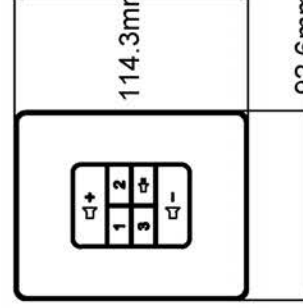

AXIS C8310 Volume Controller

www.axis.com

Revision	v.01	Revision date	2023-08-24
Paper size	A4	Release date	2023-08-24
Created by	MF	Scale	1:3

© 2023 Axis Communications