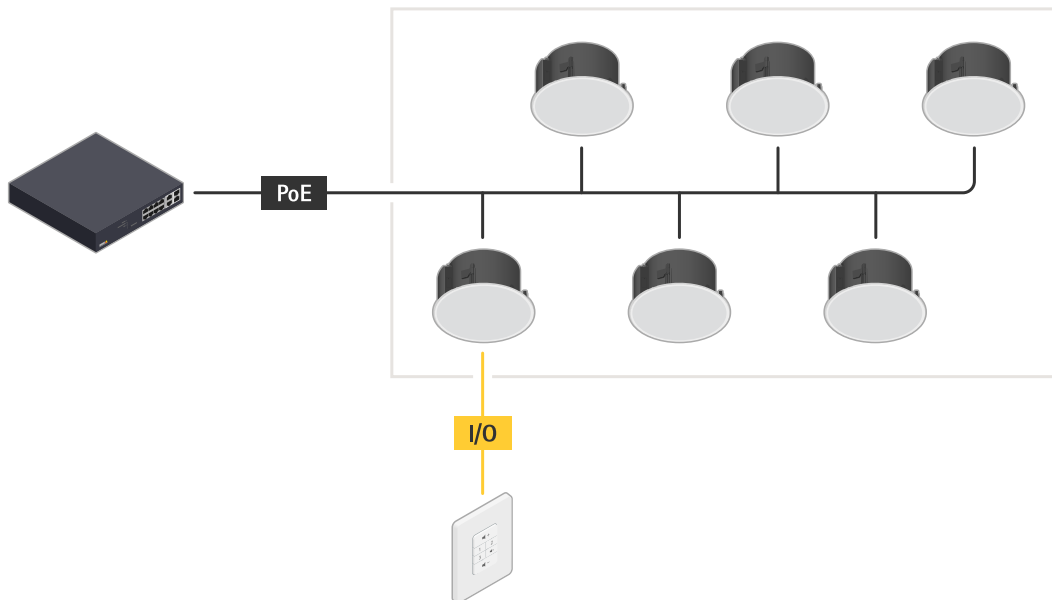

Zuverlässigkeit	Zuverlässiger Betrieb rund um die Uhr.
Gewährleistung	Informationen zur 5-jährigen Gewährleistungsfrist finden Sie auf axis.com/warranty
Zulassungen	
Produktkennzeichnungen	CSA, UL/cUL, BIS, UKCA, CE, KC, EAC, VCCI, RCM
Lieferkette	Entspricht TAA
EMV	EN 55032 Klasse B, EN 61000-6-1, EN 61000-6-2 Australien/Neuseeland: CISPR 35, CISPR 32 Klasse B, RCM AS/NZS CISPR 32 Klasse B Kanada: ICES-3(B)/NMB-3(B) Japan: VCCI Klasse B Korea: KC KN35, KN32 Klasse B USA: FCC Abschnitt 15 Unterabschnitt B Klasse B
Sicherheit	UL 62368-1
Umwelt	IEC/EN 60529 IP42
Nachhaltigkeit	
Substanzkontrolle	PVC-frei, BFR/CFR-frei gemäß JEDEC/ECA JS709 RoHS gemäß RoHS-Richtlinie 2011/65/EU und EN 63000:2018 REACH gemäß Verordnung (EG) Nr. 1907/2006. Informationen zu SCIP UUIID finden Sie auf echa.europa.eu.
Materialien	Kunststoffanteil aus nachwachsenden Rohstoffen: 38 % (recycelt) Auf Konfliktmineralien gemäß OECD-Leitfaden überprüft Weitere Informationen zum Thema Nachhaltigkeit bei Axis finden Sie auf axis.com/about-axis/sustainability
Verantwortung für die Umwelt	axis.com/environmental-responsibility Axis Communications nimmt am UN Global Compact teil. Weitere Informationen hierzu finden Sie auf unglobalcompact.org