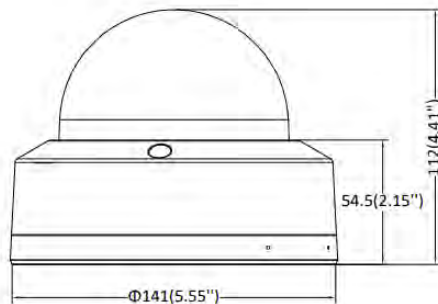

▪ Available Model

DS-2CD2786G2H-IPTRZS2U/SL(2.8-12mm)

▪ Dimension

Unit:mm(inch)

▪ **Accessory**

▪ **Optional**

DS-1473ZJ-155 Wall mount	DS-1471ZJ-155 Pendant Mount	DS-1475ZJ-SUS Vertical pole mount	DS-1476ZJ-SUS Corner mount	DS-1250ZJ Water-proof
				