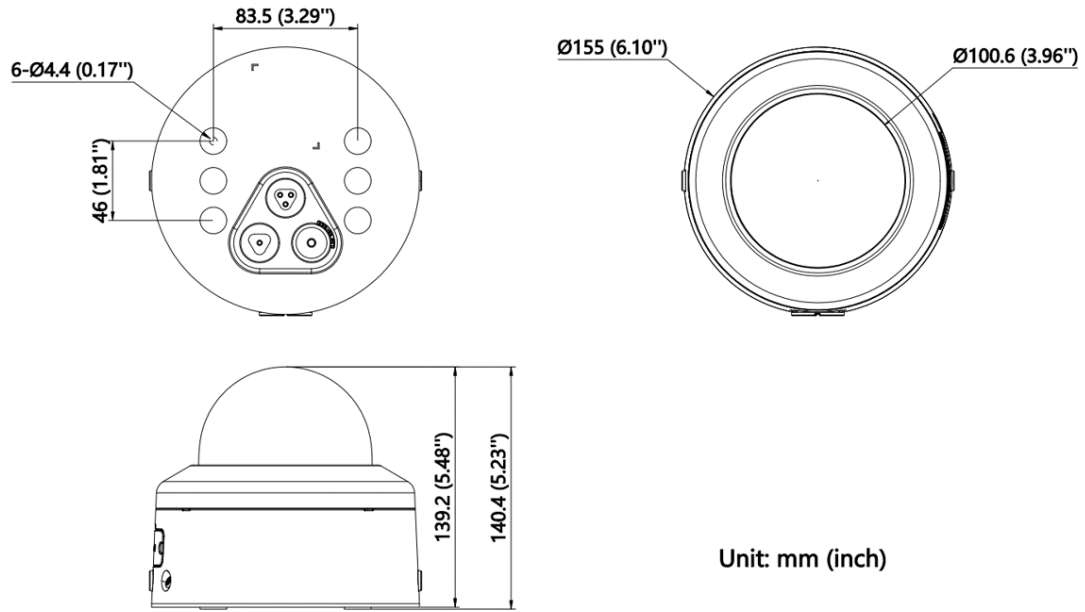

▪ Available Model

DS-2CD2786G2H-IPTRZS2U/SL(2.8-12mm)

▪ Dimension

Unit:mm(inch)

▪ **Accessory**

▪ **Optional**

DS-1473ZJ-155 Wall mount	DS-1471ZJ-155 Pendant Mount	DS-1475ZJ-SUS Vertical pole mount	DS-1476ZJ-SUS Corner mount	DS-1250ZJ Water-proof
				