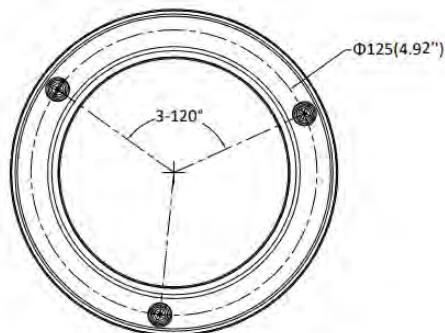

▪ Available Model

DS-2CD2786G2H-IPTRZS2U/SL(2.8-12mm)

▪ Dimension

Unit:mm(inch)

▪ **Accessory**

▪ **Optional**

DS-1473ZJ-155 Wall mount	DS-1471ZJ-155 Pendant Mount	DS-1475ZJ-SUS Vertical pole mount	DS-1476ZJ-SUS Corner mount	DS-1250ZJ Water-proof
				