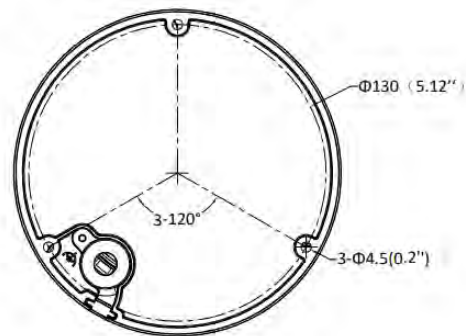

▪ Available Model

DS-2CD2786G2H-IPTRZS2U/SL(2.8-12mm)

▪ Dimension

Unit:mm(inch)

▪ **Accessory**

▪ **Optional**

DS-1473ZJ-155 Wall mount	DS-1471ZJ-155 Pendant Mount	DS-1475ZJ-SUS Vertical pole mount	DS-1476ZJ-SUS Corner mount	DS-1250ZJ Water-proof
				