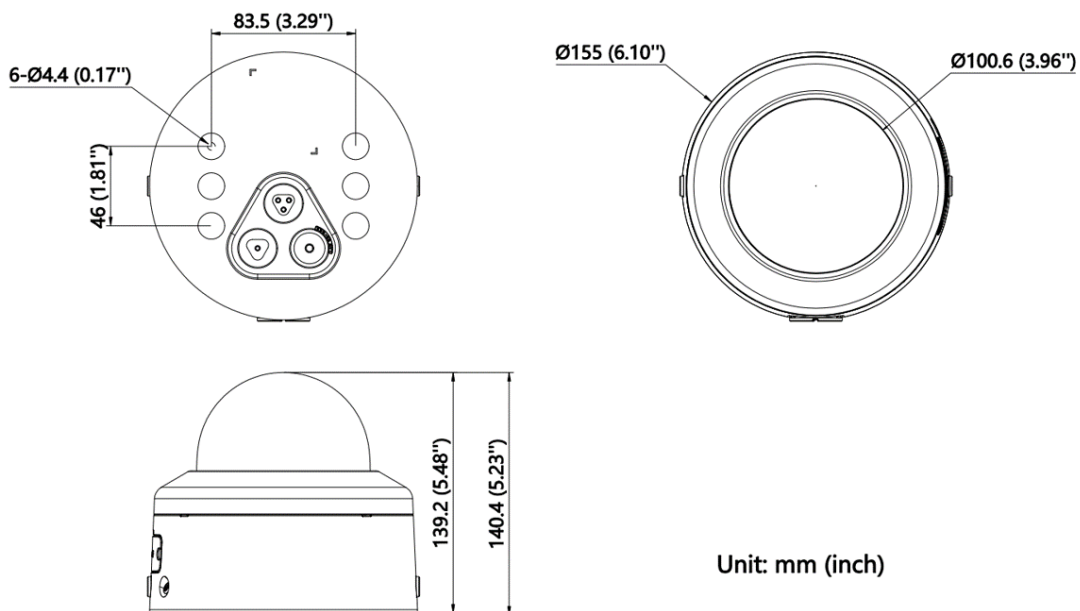

▪ Available Model

DS-2CD2787G2H-LIPTRZS2U/SL(2.8-12mm)

DS-2CD2787G2H-LIPTRZS2U/SL(2.8-12mm)Black

▪ Dimension

▪ **Accessory**

▪ **Optional**

DS-1473ZJ-155 Wall mount	DS-1471ZJ-155 Pendant Mount	DS-1475ZJ-SUS Vertical pole mount	DS-1476ZJ-SUS Corner mount	DS-1250ZJ Water-proof
				