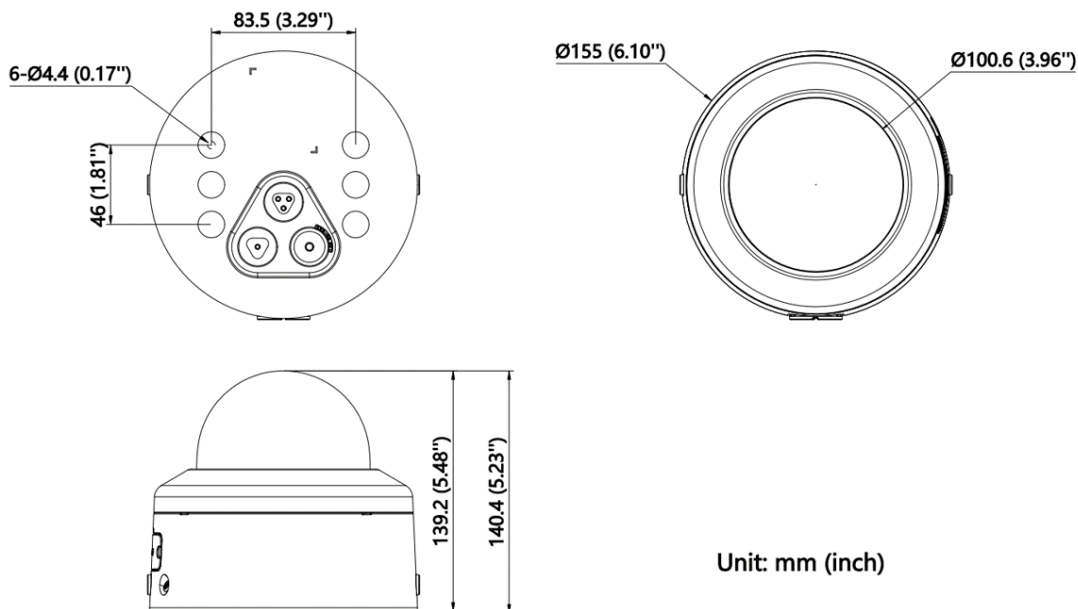

▪ Available Model

DS-2CD2747G2H-LIPTRZS2U/SL(2.8-12mm)

DS-2CD2747G2H-LIPTRZS2U/SL(2.8-12mm)Black

▪ Dimension

▪ **Accessory**

▪ **Optional**

DS-1473ZJ-155 Wall mount	DS-1471ZJ-155 Pendant Mount	DS-1475ZJ-SUS Vertical pole mount	DS-1476ZJ-SUS Corner mount	DS-1250ZJ Water-proof
				