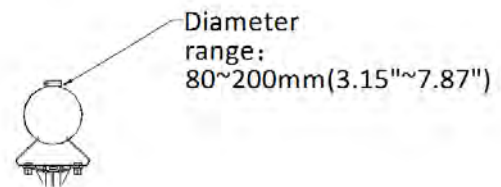

▪ Available Model

- DS-2DE5425IWG-K/4G
- DS-2DE5425IWG-K/4G(US)
- DS-2DE5425IWG-K/4G(LA)
- DS-2DE5425IWG-K/4G(JP)

▪ Dimension

Pole Mount

▪ **Accessory**

▪ **Optional**

DS-1602ZJ-Corner Corner mount	DS-1661ZJ Pendant Mount	DS-1602ZJ-Pole Vertical pole mount
		