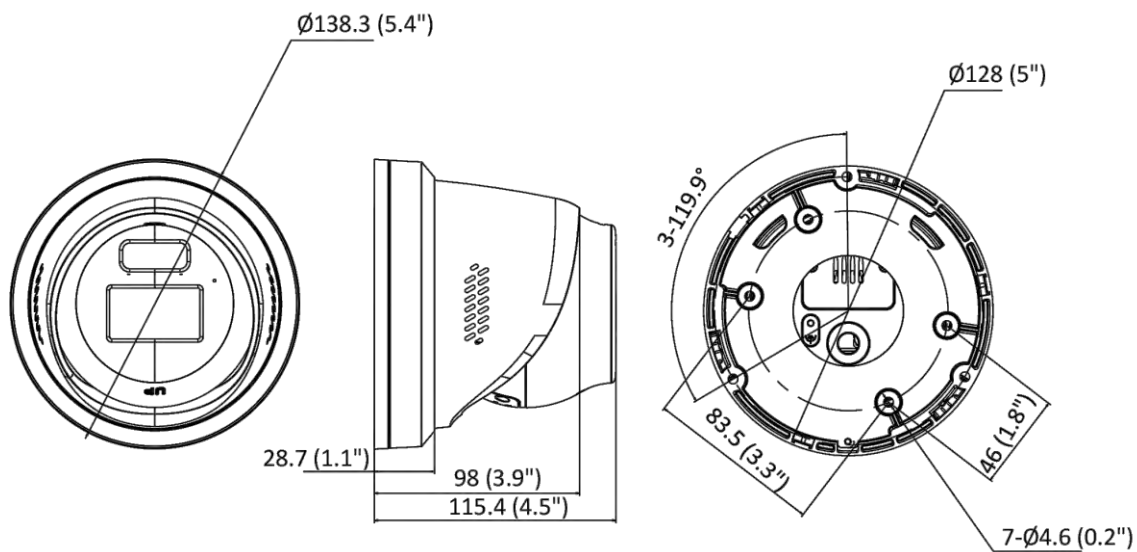

▪ Available Model

DS-2CD2347G2H-LISU/SL(2.8mm)/Black

DS-2CD2347G2H-LISU/SL(2.8mm)

DS-2CD2347G2H-LISU/SL(4mm)

▪ Dimension

Unit: mm (inch)

▪ **Accessory**

▪ **Optional**