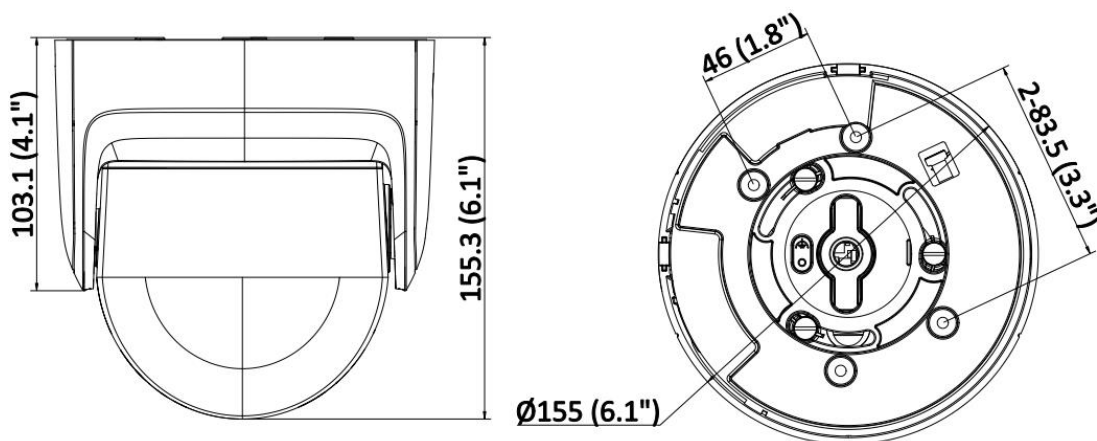

▪ **Available Model**

DS-2CD3387G2P-LSU/SL(4mm)(C)

▪ **Dimension**

Unit:mm (inch)

▪ **Accessory**

▪ **Optional**

DS-1473ZJ-155 Wall mount	DS-1471ZJ-155 Pendant Mount	DS-1473ZJ-155B Wall mount

Headquarters