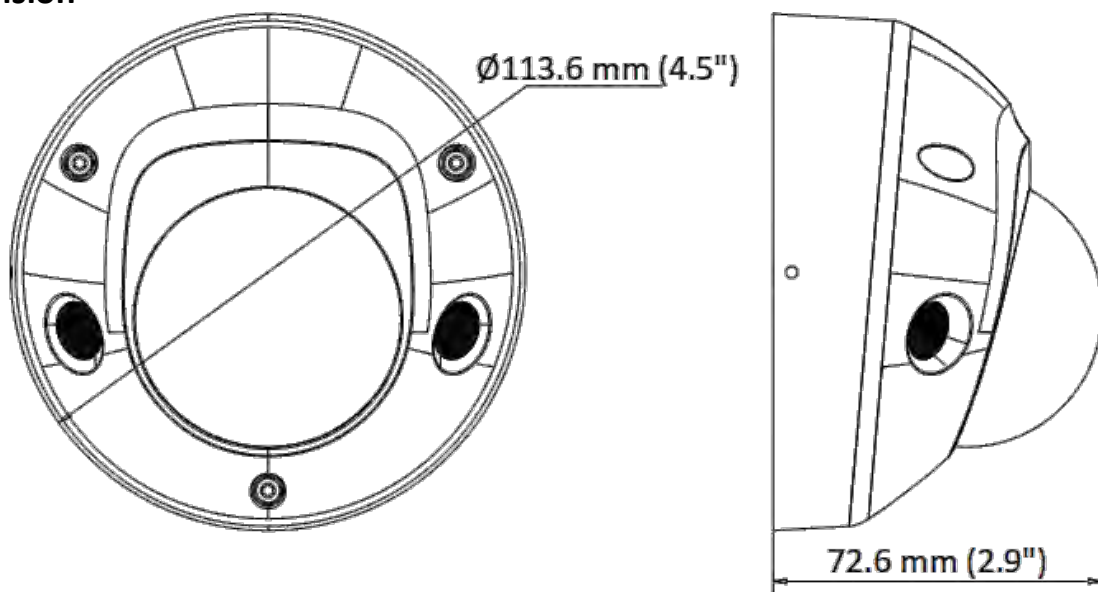

Environment	CE-RoHS (2011/65/EU) WEEE (2012/19/EU) Reach (Regulation (EC) No 1907/2006)
Electrical Safety Protection	IP67 (IEC 60529-2013) IK10 (IEC 62262: 2002)

▪ **Available Model**

DS-2CD2583G2-IS (2.8/4 mm)

DS-2CD2583G2-I (2.8/4 mm)

DS-2CD2583G2-IS (2.8 mm) (BLACK)

▪ **Dimension**

Unit: mm (inch)

▪ **Accessory**

▪ **Optional**

<p>DS-1276ZJ-SUS Corner Mount</p>	<p>DS-1275ZJ-SUS Vertical Pole Mount</p>	<p>DS-1275ZJ-SUS(Black) Vertical Pole Mount</p>	<p>DS-1272ZJ-120 Wall Mount</p>	<p>DS-1280ZJ-DM46(Black) Junction Box</p>
				
<p>DS-1276ZJ-SUS(Black) Corner Mount</p>	<p>DS-1280ZJ-DM46 Junction Box</p>	<p>DS-1272ZJ-120B Wall Mount</p>	<p>DS-1271ZJ-120(Black) Pendant Mount</p>	<p>DS-1271ZJ-120 Pendant Mount</p>
				