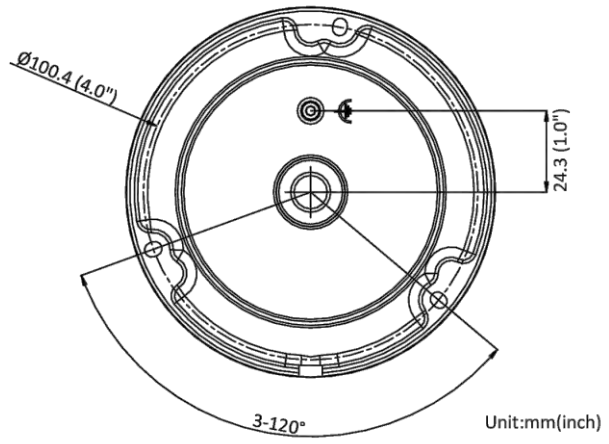

▪ Available Model

DS-2CD2183G2-I (2.8/4 mm)

DS-2CD2183G2-IS (2.8/4 mm)

DS-2CD2183G2-IS (2.8 mm) (Black)

▪ Dimension

▪ **Accessory**

▪ **Optional**

| | | | | |
|---|---|---|---|---|
| <p>DS-1271ZJ-110 (Black) Pendant Mount</p> | <p>DS-1259ZJ(Black) Junction Box</p> | <p>DS-1275ZJ-SUS Vertical Pole Mount</p> | <p>DS-1250ZJ Rain Shade</p> | <p>DS-1272ZJ-110 (Black) Wall Mount</p> |
|  |  |  |  |  |
| <p>DS-1280ZJ-DM18 Junction box</p> | <p>DS-1272ZJ-110B (Black) Wall Mount</p> | <p>DS-1276ZJ-SUS Corner mount</p> | <p>DS-1276ZJ-SUS (Black) Corner Mount</p> | <p>DS-1259ZJ Inclined Ceiling Mount</p> |
|  |  |  |  |  |
| <p>DS-1272ZJ-110B Wall Mount</p> | <p>DS-1271ZJ-110 Pendant Mount</p> | <p>DS-1272ZJ-110 Wall Mount</p> | <p>DS-1275ZJ-SUS (Black) Vertical Pole Mount</p> | <p>DS-1280ZJ-DM18 (Black) Junction Box</p> |
|  |  |  |  |  |
| <p>DS-1250ZJ(Black) Rain Shade</p> | | | | |
|  | | | | |