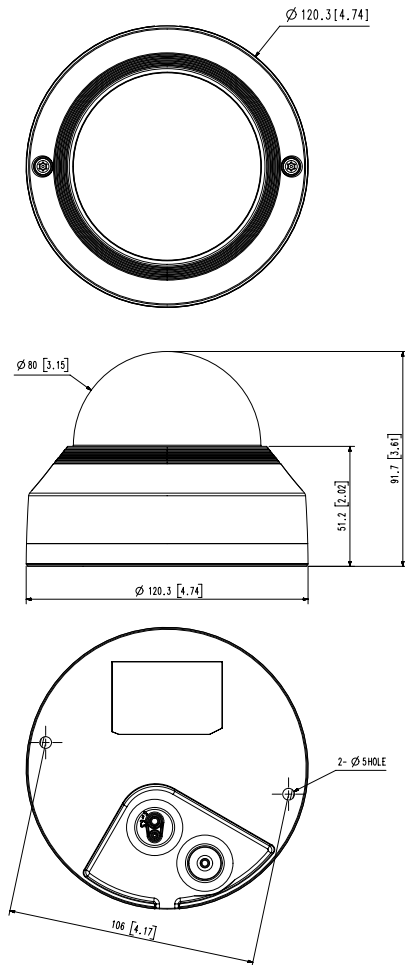

## Mechanical

<b>Color / Material</b>	White / Aluminum
<b>RAL Code</b>	RAL9003
<b>Product Dimensions / Weight</b>	Ø120.3 x 91.7mm (Ø4.74 x 3.61"), 510g (1.124 lb)
<b>Compatible Conduit hole / Gangbox</b>	- SBD-120GP : Single, Double, 4"Octagon

# QNV-7032R

4MP IR Vandal Dome Camera

CAD

Unit: mm [inch]

QNV-6012R/6022R/6032R  
QNV-8010R/8020R/8030R  
UNIT : mm[inch]