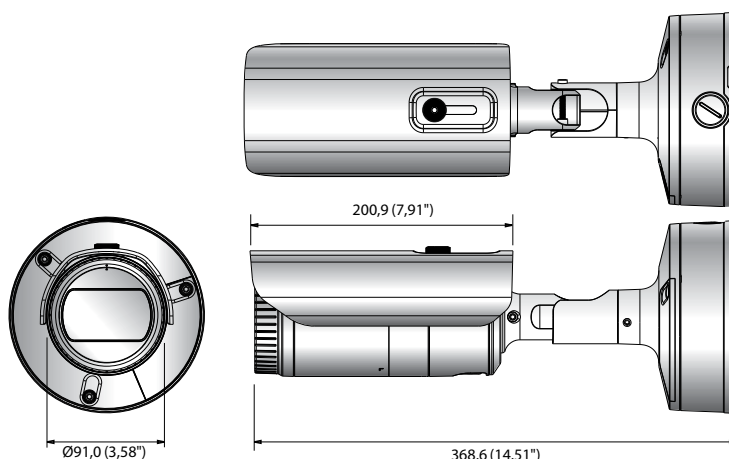

## XNO-6120R/FNP

2MP-IR-Bullet-Netzwerkamera

### Hauptmerkmale:

- Maximal 2 MP-Auflösung (1920 x 1080)
- 5,2 ~ 62,4 mm (12X optischer Zoom) Objektiv
- Max. 60 BpS bei allen Auflösungen (H.265 / H.264)
- H.265, H.264, MJPEG-Komprimierung unterstützt, Mehrfach-Streaming
- Unbefugter Aufenthalt, Richtungserkennung, Nebelerkennung, Audioerkennung, Geräuschklassifizierung, Manipulation
- Bewegungserkennung, Alarm-Übergabe
- 2 SD/SDHC/SDXC-Speichersteckplätze (Max. 512 GB)
- Hallway View, WiseStream II unterstützt
- IR-Leuchtweite 70 m, IP67/IP66, NEMA 4X, IK10
- Unterstützt LDC (Lens Distortion Correction - Objektivverzerrung)
- PoE / 24 V Wechselspannung, 12 V Gleichspannung, bidirektionale Audiofunktion

### Abmessungen

Einheit: mm (Zoll)