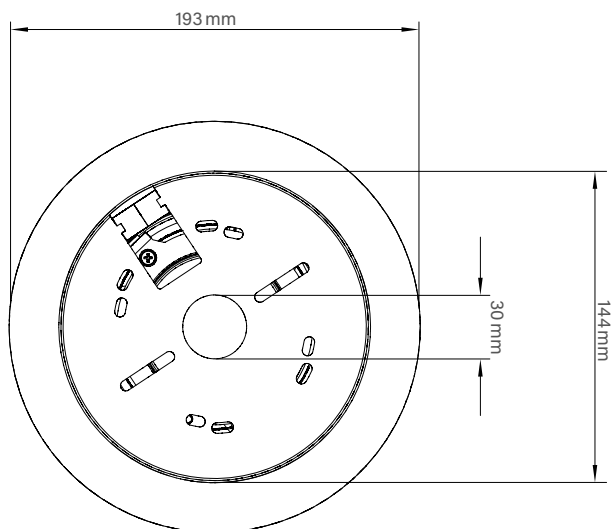

DDZ5230DN Serie

High Definition PTZ-Netzwerkkamera, 2 MP, H.265, Tag/Nacht, WDR/HDR, PoE+,
30x optischer Zoom, Dome-Gehäuse