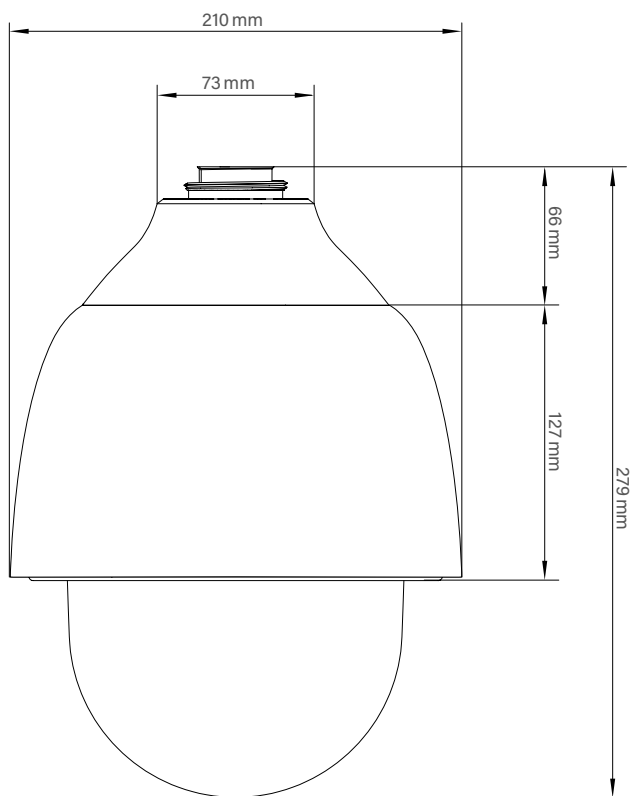

DDZ5230DN Serie

High Definition PTZ-Netzwerkkamera, 2 MP, H.265, Tag/Nacht, WDR/HDR, PoE+,
30x optischer Zoom, Dome-Gehäuse

Dallmeier electronic GmbH & Co.KG | Bahnhofstr. 16, 93047 Regensburg, Germany | +49 941 8700-0 | dallmeier.com

Mit * gekennzeichnete Marken sind eingetragene Marken von Dallmeier electronic GmbH & Co.KG.

Die Nennung von Marken Dritter dient lediglich Informationszwecken. Dallmeier respektiert das geistige Eigentum Dritter und ist stets um die Vollständigkeit bei der Kennzeichnung von Marken Dritter und Nennung des jeweiligen Rechteinhabers bemüht. Sollte im Einzelfall auf geschützte Rechte nicht gesondert hingewiesen werden, berechtigt dies nicht zu der Annahme, dass die Marke ungeschützt ist.

Technische Änderungen, Irrtümer und Druckfehler vorbehalten. Abbildungen können vom tatsächlichen Produkt abweichen.