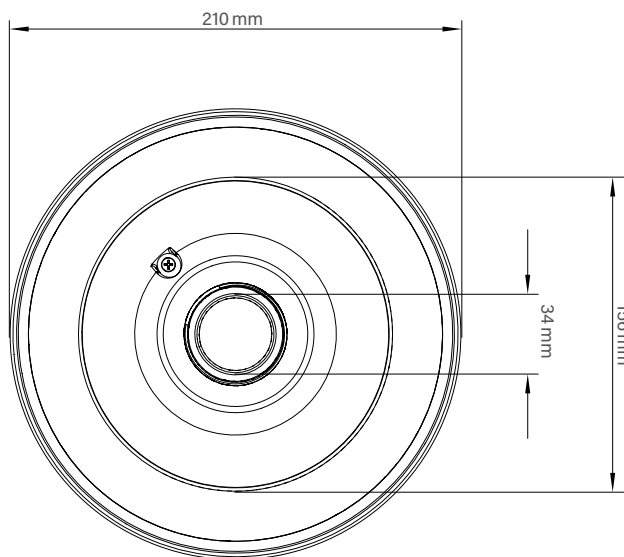

DDZ5230DN Serie

High Definition PTZ-Netzwerkkamera, 2 MP, H.265, Tag/Nacht, WDR/HDR, PoE+,
30x optischer Zoom, Dome-Gehäuse

Dallmeier electronic GmbH & Co.KG | Bahnhofstr. 16, 93047 Regensburg, Germany | +49 941 8700-0 | dallmeier.com

Mit * gekennzeichnete Marken sind eingetragene Marken von Dallmeier electronic GmbH & Co.KG.

Die Nennung von Marken Dritter dient lediglich Informationszwecken. Dallmeier respektiert das geistige Eigentum Dritter und ist stets um die Vollständigkeit bei der Kennzeichnung von Marken Dritter und Nennung des jeweiligen Rechteinhabers bemüht. Sollte im Einzelfall auf geschützte Rechte nicht gesondert hingewiesen werden, berechtigt dies nicht zu der Annahme, dass die Marke ungeschützt ist.

Technische Änderungen, Irrtümer und Druckfehler vorbehalten. Abbildungen können vom tatsächlichen Produkt abweichen.