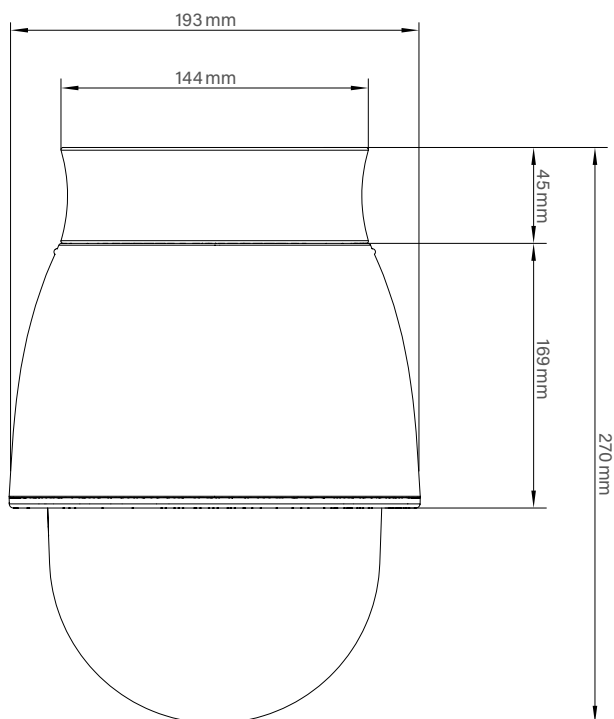

DDZ5230DN Serie

High Definition PTZ-Netzwerkkamera, 2 MP, H.265, Tag/Nacht, WDR/HDR, PoE+,
30x optischer Zoom, Dome-Gehäuse