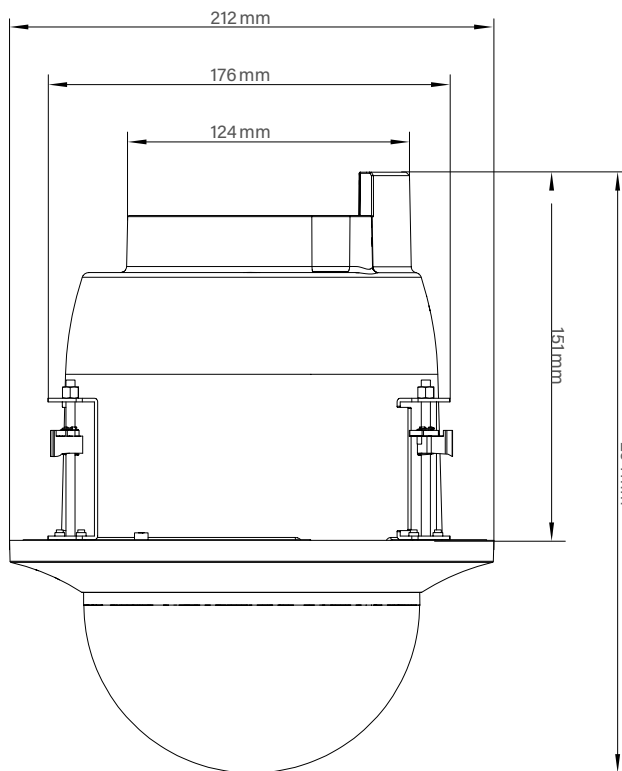

DDZ5230DN Serie

High Definition PTZ-Netzwerkkamera, 2 MP, H.265, Tag/Nacht, WDR/HDR, PoE+,
30x optischer Zoom, Dome-Gehäuse