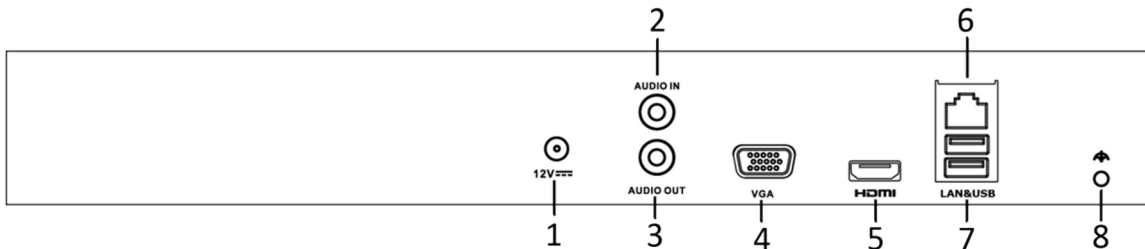

Physikalische Schnittstellen

Nr.	Beschreibung	Nr.	Beschreibung
1	Buchse für 12V DC Stromversorgung	5	HDMI: HDMI Videoausgang
2	Audio In: Audioeingang	6	LAN: Netzwerkschnittstelle
3	Audio Out: Audioausgang	7	USB: USB-Schnittstelle
4	VGA Interface: VGA Videoausgang	8	Schutzleiter