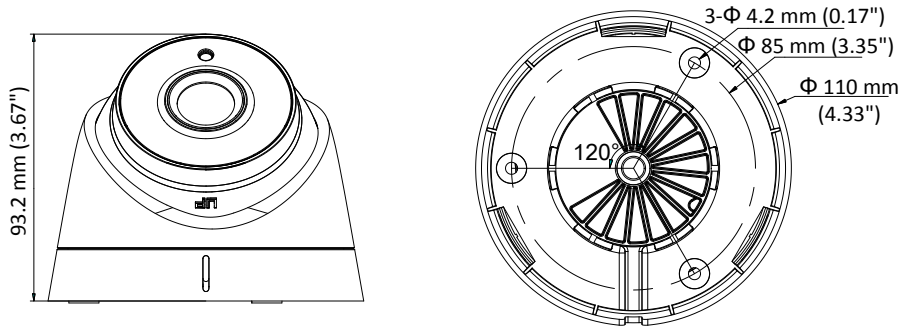

Erhältliche Modelle

DS-2CE56D8T-IT3E

Abmessungen

Erhältliches Zubehör

Distributed by

HIKVISION

Headquarters

No.555 Qianmo Road, Binjiang District,
Hangzhou 310051, China
T +86-571-8807-5998
overseasbusiness@hikvision.com

Hikvision USA
T +1-909-895-0400
sales.usa@hikvision.com

Hikvision Europe
T +31-23-55-42-770
info.eu@hikvision.com

Hikvision Middle East
T +971-4-8816086
salesme@hikvision.com

Hikvision Russia
T +7-495-669-67-99
saleru@hikvision.com

Hikvision India
T +91-22-28469900
sales@pramahikvision.com

Hikvision Italy
T +39-0438-6902
info.it@hikvision.com

Hikvision France
T +33(0)1-85-330-450
info.fr@hikvision.com

Hikvision Spain
T +34-91-737-16-55
info.es@hikvision.com

Hikvision Poland
T +48-22-460-01-50
poland@hikvision.com

Hikvision UK
T +01628-902140
support.uk@hikvision.com

Hikvision Singapore
T +65-6684-4718
sg@hikvision.com

Hikvision Oceania
T +61-2-8599-4233
salesau@hikvision.com

Hikvision Canada
T +1-909-895-0400
sales.usa@hikvision.com

Hikvision Korea
T +82-31-731-8841
sales.korea@hikvision.com

Hikvision Brazil
T +55 11 3318-0050
Latam.support@hikvision.com

Hikvision Africa
T +27 (10) 0351172
sale.africa@hikvision.com

Hikvision Hong Kong
T +852-2151-1761