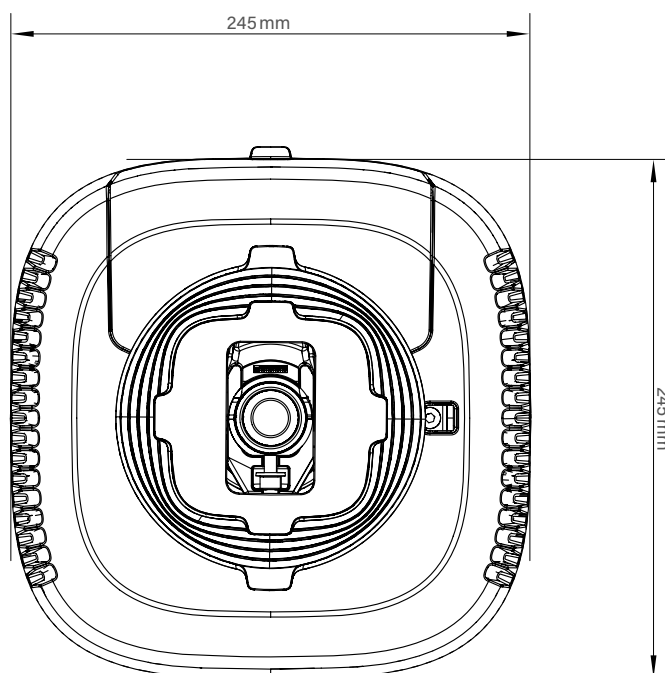

DDZ5530DN Serie

High Definition PTZ-Netzwerkkamera, 5 MP, H.265, Tag/Nacht, WDR/HDR, PoE+,
30x optischer Zoom, Dome-Gehäuse, Mountera® Outdoor-Variante mit integrierter Heizung

Dallmeier electronic GmbH & Co.KG | Bahnhofstr. 16, 93047 Regensburg, Germany | +49 941 8700-0 | dallmeier.com

Mit * gekennzeichnete Marken sind eingetragene Marken von Dallmeier electronic GmbH & Co.KG.

Die Nennung von Marken Dritter dient lediglich Informationszwecken. Dallmeier respektiert das geistige Eigentum Dritter und ist stets um die Vollständigkeit bei der Kennzeichnung von Marken Dritter und Nennung des jeweiligen Rechteinhabers bemüht. Sollte im Einzelfall auf geschützte Rechte nicht gesondert hingewiesen werden, berechtigt dies nicht zu der Annahme, dass die Marke ungeschützt ist.

Technische Änderungen, Irrtümer und Druckfehler vorbehalten. Abbildungen können vom tatsächlichen Produkt abweichen.

See more.