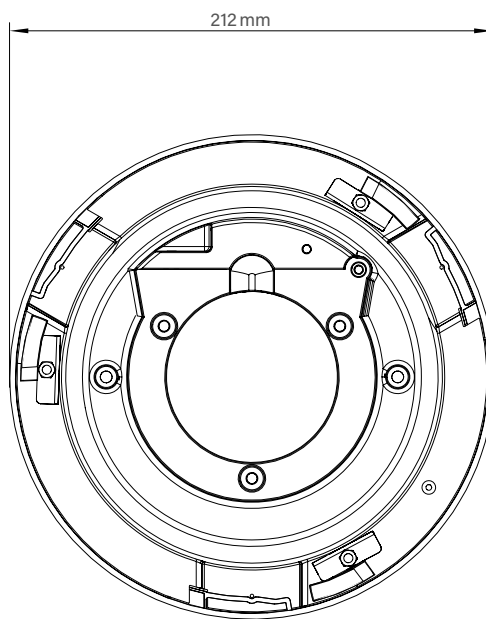

DDZ5530DN Serie

High Definition PTZ-Netzwerkkamera, 5 MP, H.265, Tag/Nacht, WDR/HDR, PoE+,
30x optischer Zoom, Dome-Gehäuse, Mountera® Outdoor-Variante mit integrierter Heizung