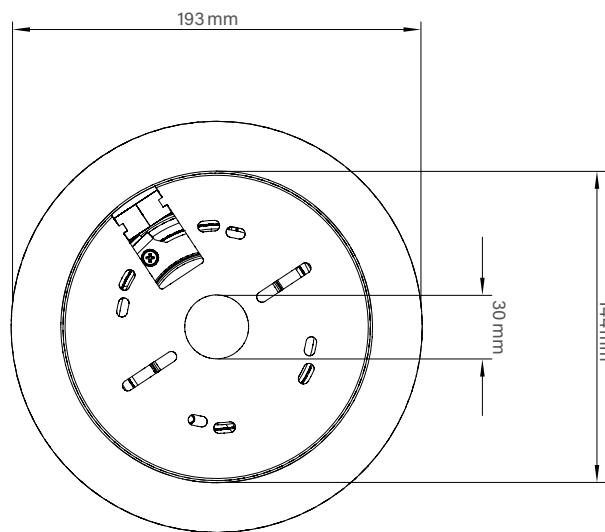

DDZ5530DN Serie

High Definition PTZ-Netzwerkkamera, 5 MP, H.265, Tag/Nacht, WDR/HDR, PoE+,
30x optischer Zoom, Dome-Gehäuse, Mountera® Outdoor-Variante mit integrierter Heizung