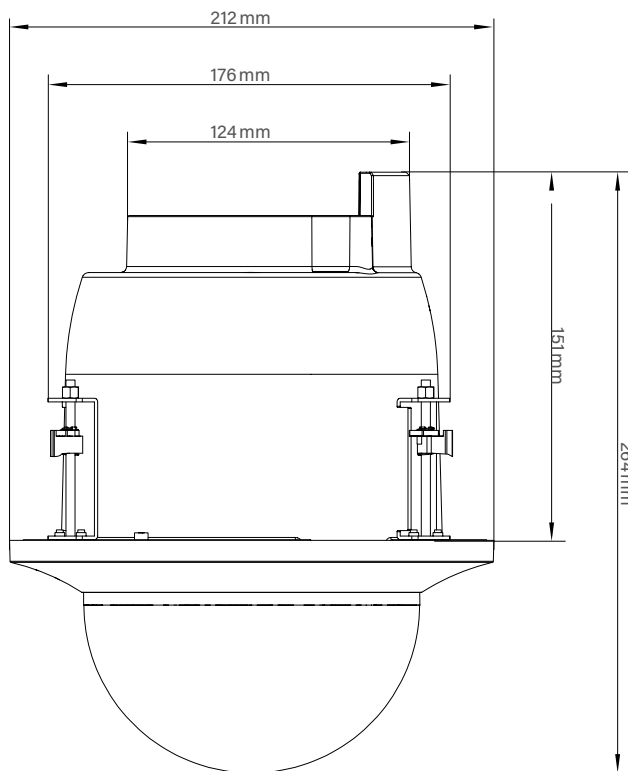

DDZ5530DN Serie

High Definition PTZ-Netzwerkkamera, 5 MP, H.265, Tag/Nacht, WDR/HDR, PoE+,
30x optischer Zoom, Dome-Gehäuse, Mountera® Outdoor-Variante mit integrierter Heizung