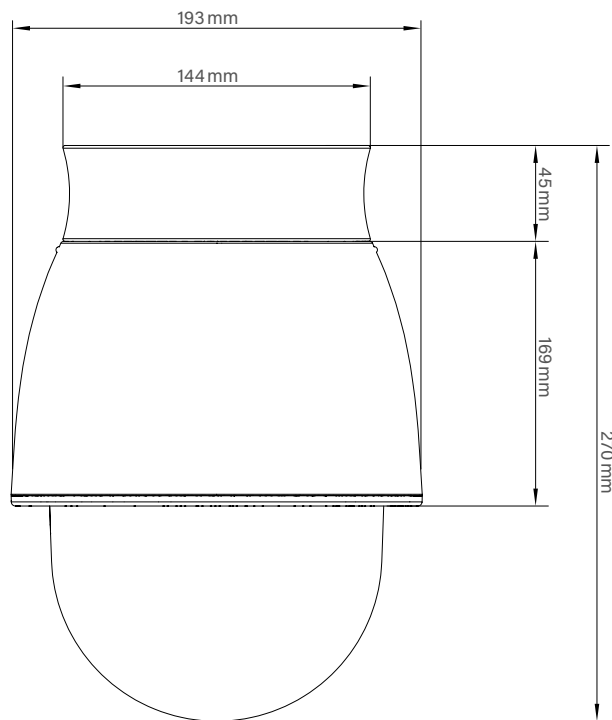

DDZ5530DN Serie

High Definition PTZ-Netzwerkkamera, 5 MP, H.265, Tag/Nacht, WDR/HDR, PoE+,
30x optischer Zoom, Dome-Gehäuse, Mountera® Outdoor-Variante mit integrierter Heizung