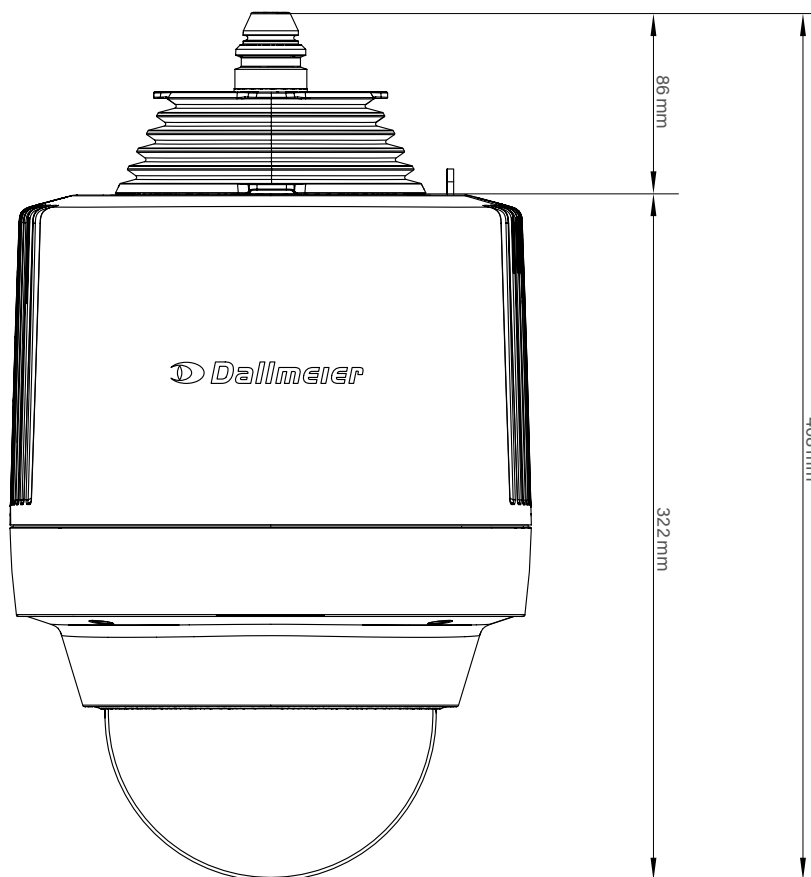

Zulassungen und Zertifizierungen	
Typ	CE, FCC, RCM

DDZ5530DN Serie

High Definition PTZ-Netzwerkkamera, 5 MP, H.265, Tag/Nacht, WDR/HDR, PoE+,
30x optischer Zoom, Dome-Gehäuse, Mountera® Outdoor-Variante mit integrierter Heizung

DDZ5530DN Serie

High Definition PTZ-Netzwerkkamera, 5 MP, H.265, Tag/Nacht, WDR/HDR, PoE+,
30x optischer Zoom, Dome-Gehäuse, Mountera® Outdoor-Variante mit integrierter Heizung

DDZ5530DN Serie

High Definition PTZ-Netzwerkkamera, 5 MP, H.265, Tag/Nacht, WDR/HDR, PoE+,
30x optischer Zoom, Dome-Gehäuse, Mountera® Outdoor-Variante mit integrierter Heizung