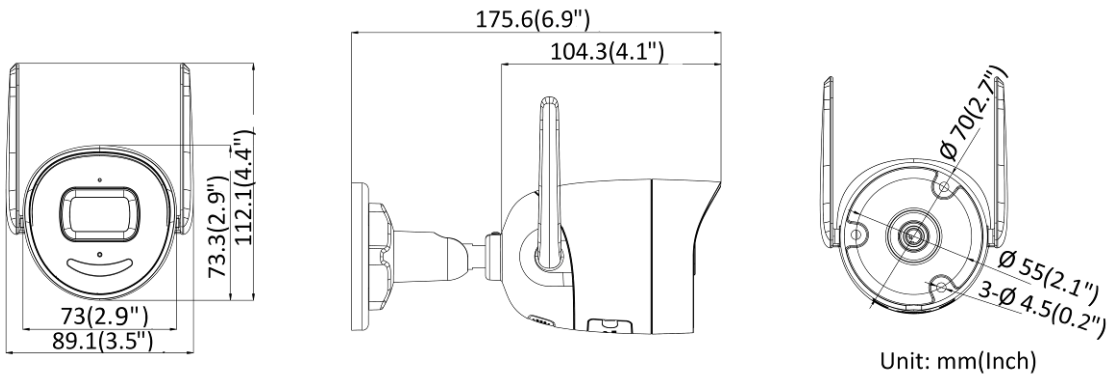

▪ **Dimension**

▪ **Accessory**

▪ **Optional**

**DS-1280ZJ-XS
Junction Box**