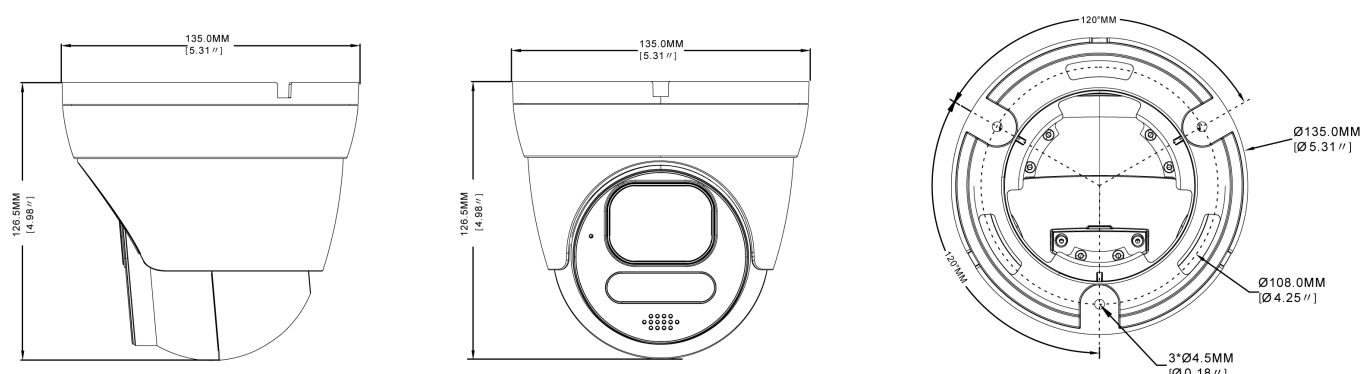

Spezifikationen

DORI:	
Beobachten (62 px/m)	24,3 - 104,5 m
Erkennen (125 px/m)	11,5 - 52,2 m
Identifizieren (250 px/m)	5,2 - 25,6 m
Wahrnehmen (25px/m)	62,5 - 260,3 m
Andere	
Abmessungen (HxBxT)	135x126,5mm
Alarmverarbeitung	Aufzeichnung interner Speicher, E-Mail, HTTP, FTP, TCP, UDP, Rote und Blaue-Blinklichter, Alarm Ausgang, Cloud Upload
Auflösung	2880x1620 (16:9) @ H.265, 2592x1520 (16:9) @ H.264, 2304x1296 (16:9), 1920x1080 (16:9), 1280x960 (4:3), 1280x720 (16:9), 640x480 (4:3), 320x240 (4:3)

Optionales Zubehör

Art. Nr.	Name	Produkt Beschreibung
----------	------	----------------------

IND-55M2812MTA

Fortsetzung Zubehör

233775	AK-21	Kamera Anschlussbox für Wand- und Deckenmontage, Bullet Kameras der IN-Serie
236663	DOME-WB8	Wandhalter für PTZ Dome INP-54M2812M0A und IND-5 Turret Dome Serie
218218	eneo Site Manager	Management Software für eneo IP Produkte
236198	IPC Installation Tool	Unterstützt die Einrichtung der Kameras bei Verwendung von AI Funktionen der IN Serie
235340	WB-24	Wandhalter für Dual Kamera Anschlussbox AK-24

Technical Drawing

Maße / Dimensions: mm

eneo is a registered trademark of
VIDEOR E. Hartig GmbH
Carl-Zeiss-Straße 8
63322 Rödermark, Deutschland

Phone: +49 6074 - 888 - 300
Fax: +49 6074 - 888 - 100
E-Mail: info@eneo-security.com
Web: www.eneo-security.com