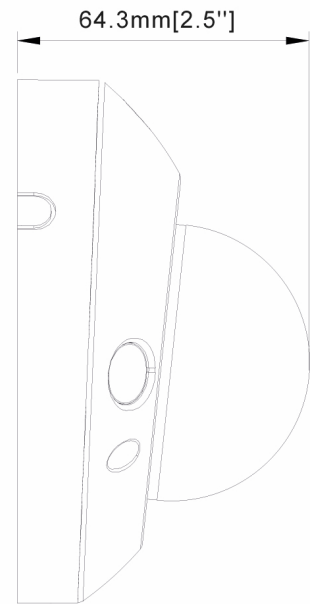

IND-45F0022M0A

Fortsetzung Spezifikationen

Bildübertragungsrate	30 fps
Andere	
Bemerkung	NDAA-Konformität gemäß Abschnitt 889 Teil A, Die Funktionen Gesichtserkennung und Kennzeichenerkennung sind nur mit eingelegter SD-Karte oder in Verbindung mit einem Rekorder der eneo IN Serie verfügbar.
Digitale Rauschunterdrückung	ja
Wide Dynamic Range (WDR)	WDR 120dB
Objektiv Typ	Festbrennweite
Bildwinkel horizontal	156°
Bildwinkel vertikal	81°
Hersteller-Nummer	236320

Optionales Zubehör

Art. Nr.	Name	Produkt Beschreibung
218218	eneo Site Manager	Management Software für eneo IP Produkte
236198	IPC Installation Tool	Unterstützt die Einrichtung der Kameras bei Verwendung von AI Funktionen der IN Serie

IND-45F0022M0A

Technical Drawing

UNIT:mm[inch]

Maße / Dimensions: mm