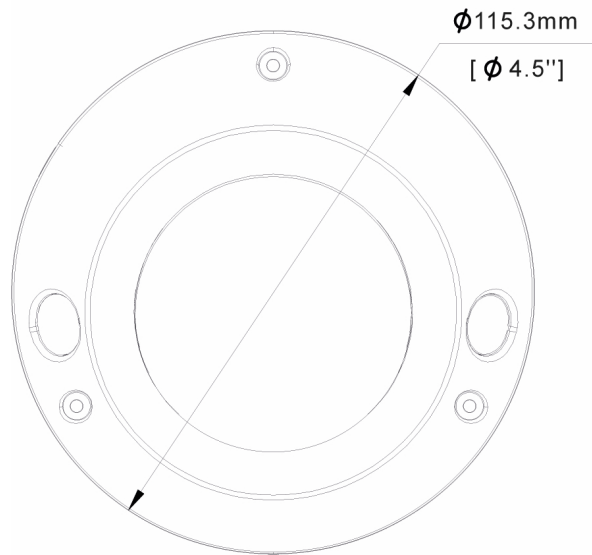

Spezifikationen

Allgemeines:	
Abmessungen (HxBxT)	115,3x64,3mm
Beleuchtung	1x High Power LED 850nm, Infrarot, Infrarot
SDK	auf Anfrage
Stromversorgung	PoE, PoE
Texteinblendung	Ein-/Aus schaltbar
Serie	eneo IN-Serie
Kameratyp	Gesichtserkennung, Kennzeichenerkennung, Personenzählung, Retail Intelligence
Gehäuse	Außen
Farbe (Gehäuse)	Pantone P 179-1 , RAL9003

IND-45F0022M0A

Fortsetzung Spezifikationen

Bildübertragungsrate	30 fps
Andere	
Bemerkung	NDAA-Konformität gemäß Abschnitt 889 Teil A, Die Funktionen Gesichtserkennung und Kennzeichenerkennung sind nur mit eingelegter SD-Karte oder in Verbindung mit einem Rekorder der eneo IN Serie verfügbar.
Digitale Rauschunterdrückung	ja
Wide Dynamic Range (WDR)	WDR 120dB
Objektiv Typ	Festbrennweite
Bildwinkel horizontal	156°
Bildwinkel vertikal	81°
Hersteller-Nummer	236320

IND-45F0022M0A

Technical Drawing

UNIT:mm[inch]

Maße / Dimensions: mm