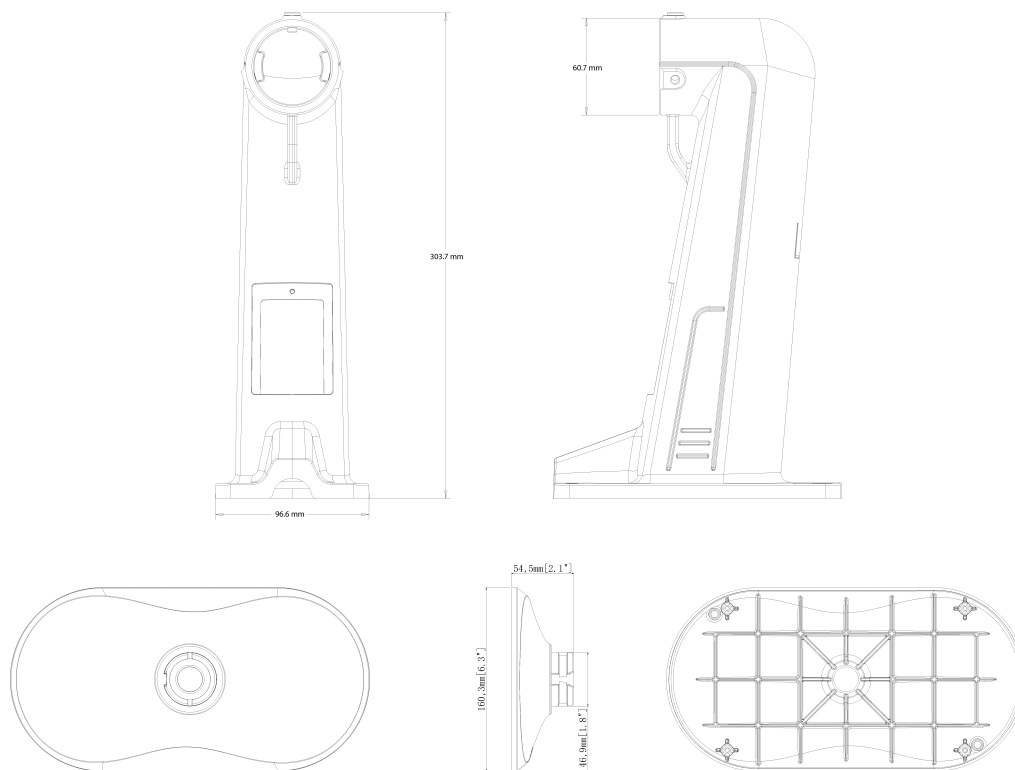

WB-24

Artikelnummer: 235340

Wandhalter für Dual Kamera Anschlussbox AK-24

Spezifikationen

Serie	eneo IN-Serie
Abmessungen (HxBxT)	siehe Maßzeichnung
Gewicht	1,5kg
Farbe	RAL 9003,Pantone P 179-1
Gehäuse	Aluminium
Schutzart	IP64
Lieferumfang	Montage Zubehör

WB-24

Technische Zeichnung

Maße / Dimensions: mm