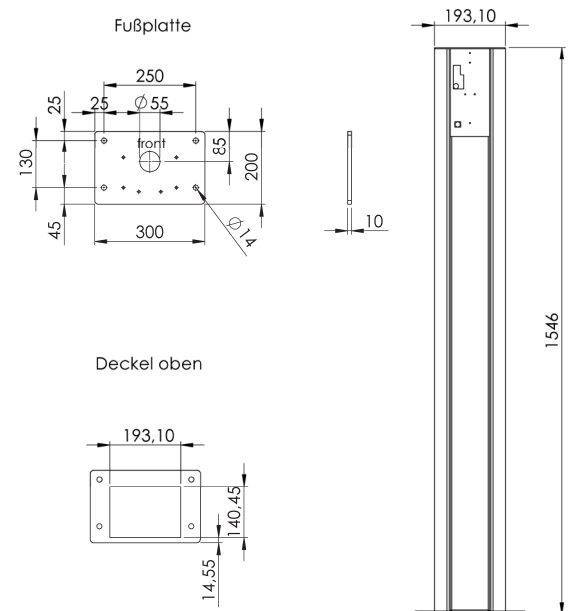

©2022 G&G Sicherheitstechnik GmbH. Alle Rechte vorbehalten. Im Sinne fortlaufender Produktverbesserungen können sich die hier gemachten Angaben jederzeit ohne vorherige Ankündigung ändern.

Gewährleistungsausschluss und Haftungsbeschränkung
Die Informationen, Empfehlungen, Beschreibungen und Sicherheitshinweise in diesem Dokument basieren auf den Erfahrungen und Einschätzungen der G&G Sicherheitstechnik GmbH und berücksichtigen möglicherweise nicht alle Eventualitäten.

Fotos und Abbildungen dienen lediglich als Hinweis und begründen keine Verpflichtung oder Haftung seitens G&G.