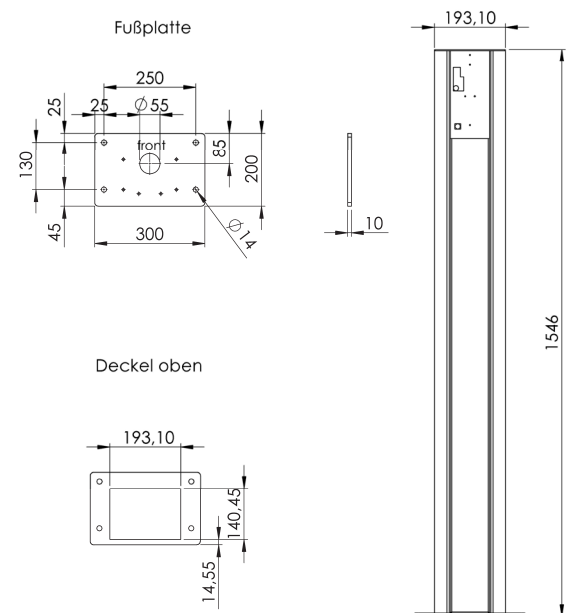

©2022 G&G Sicherheitstechnik GmbH. Alle Rechte vorbehalten. Im Sinne fortlaufender Produktverbesserungen können sich die hier gemachten Angaben jederzeit ohne vorherige Ankündigung ändern.

Gewährleistungsausschluss und Haftungsbeschränkung
Die Informationen, Empfehlungen, Beschreibungen und Sicherheitshinweise in diesem Dokument basieren auf den Erfahrungen und Einschätzungen der G&G Sicherheitstechnik GmbH und berücksichtigen möglicherweise nicht alle Eventualitäten.

Fotos und Abbildungen dienen lediglich als Hinweis und begründen keine Verpflichtung oder Haftung seitens G&G.