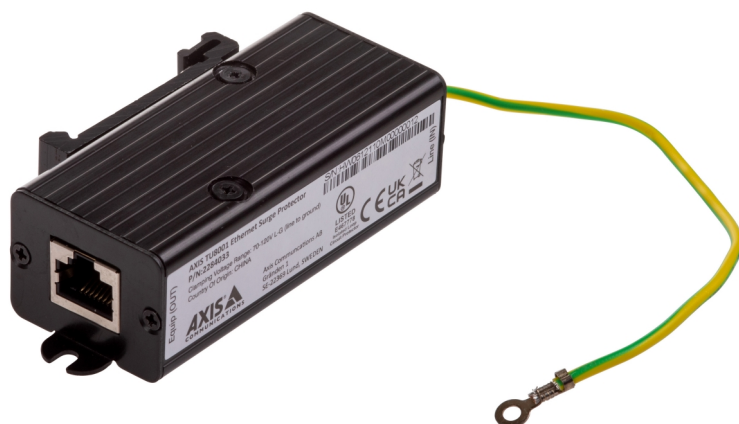

## AXIS TU8001 Ethernet Surge Protector

Zur Verwendung in Innenbereichen oder Gehäusen

AXIS TU8001 Ethernet Surge Protector hilft bei der Reduzierung von Systemausfällen, Service- und Wartungsarbeiten, indem es PoE-Geräte vor transienten Spannungsspitzen im Ethernet-Kabel schützt. Es handelt sich um ein kompaktes, qualitativ hochwertiges Produkt, das für die nahtlose Zusammenarbeit mit Axis Geräten validiert wurde. AXIS TU8001 kann in der Nähe eines PoE-Switches im Innenbereich oder in einem elektrischen Gehäuseschrank für den Außenbereich neben einer Netzwerk-Kamera oder einem anderen Gerät installiert werden. In einem Gehäuse sorgt es für weniger freiliegende Verkabelungen, eine einfachere Fehlersuche für das gesamte System und weniger Hardware, die auf dem Mast sichtbar ist. Das Produkt kann einfach an einer Wand oder an einer DIN-Schiene montiert werden.

- > **Schutz vor Überspannung bis zu 10 kV**
- > **Unterstützt IEEE 802.3bt bis zu 95 W**
- > **Unterstützt Datenraten bis zu 1 GBit/s**
- > **Mit Axis Geräten getestet**
- > **Lässt sich an Wand- oder DIN-Schiene montieren**