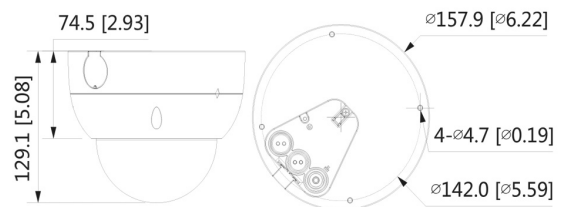

### L-DM-5403-PFV

Die L-DM-5403-PFV ist eine 4 Megapixel IR Domekamera (IP), die neben IVS-Funktionen auch über neueste KI-Technologie verfügt. Das Gehäuse mit innenliegender Kabelführung ist wetter- und vandalismusschutz (IP67/IK10). Der 1/1,8" CMOS Sensor liefert eine max. Auflösung von bis zu 2688 x 1520 px bei max. 50 fps. Die Kamera ist ausgestattet mit einem 2,7 mm - 12 mm Motorzoom-Objektiv, IR-LEDs (Reichweite bis 40 m) und einem mechanischen IR Cut Filter (ICR). Die Bilder können über fünf unabhängige Streams abgerufen werden. Die Spannungsversorgung kann wahlweise über 12 V DC, 24 V AC oder PoE+ erfolgen.

### L-DM-5403-PFV

|                        |   |
|------------------------|---|
| Schutzart              | IP67 Wetterschutz<br>IK10 Vandalismusschutz   |
| zul. Arbeitstemperatur | -40 °C bis +60 °C   |
| Abmessungen            | Ø 157,9 mm x 129,1 mm (H)   |
| Gewicht                | 1,5 kg (netto)  |
| Sonstiges              | Zusätzlich zur Privatzonenmaskierung besteht die Möglichkeit, die Gesichter oder Körper einzelner Personen zu verpixeln, um die Privatsphäre zu schützen. |
| Lieferumfang           | BDA, Schrauben für die Montage  |