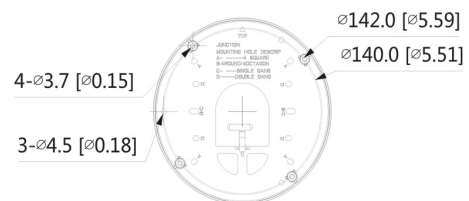

- 1/1,8" 4 MP CMOS Sensor
- Auflösung bis 4k (3840 x 2160px)
- Brennweite 2,7 mm - 12 mm / Autofokus
- Verpixeln von Gesicht oder Körper zum Schutz der Privatsphäre
- Intelligente Videoanalyse (IVS) & KI
- IR Beleuchtung (bis 40 m)
- Wetter- und Vandalismusschutz (IP67/IK10)
- 12 V DC, 24 V AC, PoE+

### L-DM-5403-PFV

Die L-DM-5403-PFV ist eine 4 Megapixel IR Domekamera (IP), die neben IVS-Funktionen auch über neueste KI-Technologie verfügt. Das Gehäuse mit innenliegender Kabelführung ist wetter- und vandalismusschutz (IP67/IK10). Der 1/1,8" CMOS Sensor liefert eine max. Auflösung von bis zu 2688 x 1520 px bei max. 50 fps. Die Kamera ist ausgestattet mit einem 2,7 mm - 12 mm Motorzoom-Objektiv, IR-LEDs (Reichweite bis 40 m) und einem mechanischen IR Cut Filter (ICR). Die Bilder können über fünf unabhängige Streams abgerufen werden. Die Spannungsversorgung kann wahlweise über 12 V DC, 24 V AC oder PoE+ erfolgen.

### L-DM-5403-PFV

|                        |   |
|------------------------|---|
| Schutzart              | IP67 Wetterschutz<br>IK10 Vandalismusschutz   |
| zul. Arbeitstemperatur | -40 °C bis +60 °C   |
| Abmessungen            | Ø 157,9 mm x 129,1 mm (H)   |
| Gewicht                | 1,5 kg (netto)  |
| Sonstiges              | Zusätzlich zur Privatzonenmaskierung besteht die Möglichkeit, die Gesichter oder Körper einzelner Personen zu verpixeln, um die Privatsphäre zu schützen. |
| Lieferumfang           | BDA, Schrauben für die Montage  |