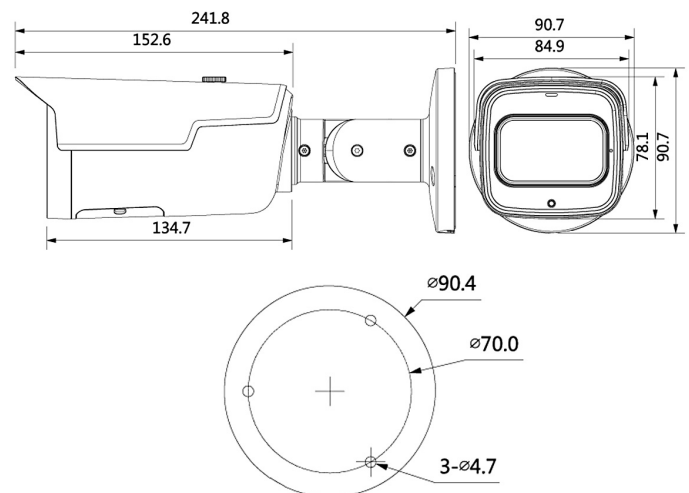

- IR Bullet Kamera (HD-CVI)
- bis 4 Megapixel
- 2,7~13,5mm Motorzoom Objektiv
- Autofokus
- Wide Dynamic Range (120dB)
- IR Beleuchtung (bis 80m)
- Wettergeschützt (IP67)

## L-KA-2503

Die L-KA-2503 ist eine HD-Bullet-Kamera mit IR-Strahler (max. 80 m) für den Innen- und Außeneinsatz (IP67). Der 1/2,7" CMOS Sensor liefert bei HD-CVI eine max. Auflösung von 4 Megapixel (2560 x 1440 px) mit bis zu 25 Bildern pro Sekunde. Die Kamera ist mit einem 2,7 ~ 13,5 mm Motorzoom-Objektiv ausgestattet und verfügt über WDR und einen mechanischen IR Cut Filter (ICR). Über einen DIP-Schalter am Kabel kann das HD-CVI Signal auch auf TVI, AHD oder CVBS umgeschaltet werden. Weitere Einstellungen an der Kamera können im OSD-Menü vorgenommen werden. Für die Bedienung des OSD Menüs und die Aufnahme der Videos wird ein Rekorder benötigt. Wahlweise kann die Kamera mit einer Spannung von 12 V DC oder 24 V AC betrieben werden.

Technische Daten	
Typ	IR Bullet Kamera (HD-CVI)
Aufnahmesensor	1/2,7" CMOS
Videoausgang	HD-CVI, TVI, AHD, CVBS (umschaltbar per DIP-Schalter am Kabel)
Auflösung	2560(H) x 1440(V)
Objektiv	2,7~13,5mm (Motorzoom), F1.6
Fokussteuerung	auto / manuell
Blendensteuerung	elektronisch (auto/manuell)
Blickwinkel	H: 96° ~ 30°
IR Sperrfilter	schwenkbar (ICR)
Tag/Nacht Umschaltung	Automatisch, einstellbar
IR-Beleuchtung	ja
IR-Reichweite	max. 80 m
Lichtempfindlichkeit	0,001 Lux @ F1.6
Gegenlichtkompensation	BLC, WDR (120db), HLC
Rauschunterdrückung (DNR)	2D/3D-DNR
Weißabgleich	auto / manuell
Elektronische Blende	1/4 ~ 1/100.000 Sek.
Verstärkungsregelung	automatisch
Bildraten	25/30 Bilder/Sek. bis 4MP
Bedienung	OSD via Koax
Audio Ein-/ Ausgänge	eingebautes Mikrophon
Gehäuse/Material	Aluminium

Farbe	weiß
Spannungsversorgung	12 VDC/ 24 VAC
Leistungsaufnahme	max 12,5 W
Schutzart	IP67
zul. Arbeitstemperatur	-30 °C bis +60 °C
Abmessungen	241,8 mm x 90,7 mm x 90,7 mm
Gewicht	800g
Lieferumfang	Kamera, Montagezubehör, BDA