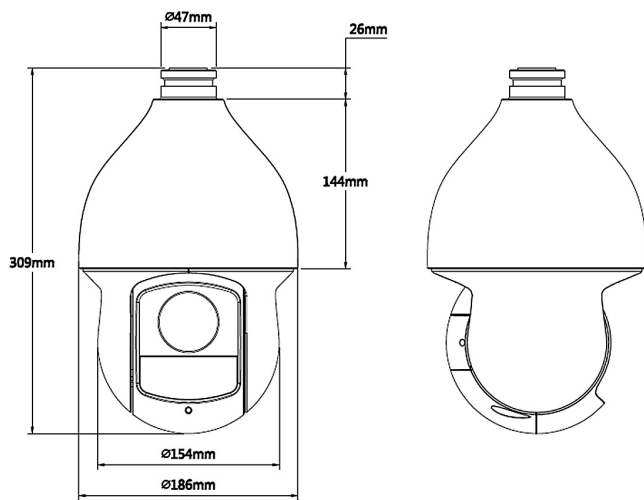

L-SD-2203 (

L-EA1	Eckadapter
L-MA1	Mastadapter
L-ZU-1443	Deckenhalterung lang (220mm)
L-WH7	Wandhalter mit Anschlussbox
L-AB3	Anschlussbox für luna Kameras
L-AB4	Anschlußbox weiß