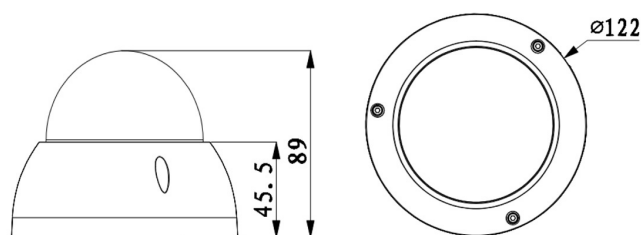

- PTZ Dome Kamera (HD)
- Auflösung FullHD (1920x1080px)
- 2,7~11mm Motorzoom Objektiv
- Wide Dynamic Range (120dB)
- wetter- und vandalismusgeschützt (IP66/IK10)
- Spannungsversorgung 12 V DC

## L-SG-2203

Die L-SG-2203 ist eine HD-CVI PTZ-Kamera. Diese Kamera ist wetter- und vandalismusgeschützt (IP66, IK10). PTZ-Steuerung, Einstellen der Kamera und Bedienung des OSD-Menüs erfolgen über einen Rekorder. Der 1/2,8" CMOS Sensor liefert eine maximale Auflösung von Full HD (1920 x 1080 px) mit bis zu 25 Bildern pro Sekunde. Die Kamera ist mit einem 2,7 ~ 11 mm Motorzoom-Objektiv ausgestattet und verfügt über einen mechanischen IR Cut Filter (ICR). Über einen Rekorder oder einen separaten Remote Controller kann das HD Signal zwischen CVI, TVI, AHD und CVBS umgeschaltet werden. Die Stromversorgung erfolgt über 12 V DC.

Technische Daten	
Typ	Tag/Nacht HD-CVI PTZ Kamera
Videonorm	HD-CVI, TVI, AHD, CVBS (umschaltbar per Rekorder oder separat erhältlichem Remote Controller)
Aufnahmesensor	1/2,8" CMOS
Videoausgang	1 x BNC: HD, CVBS
Auflösung	1920 x 1080px
Objektiv	2,7~11mm Motorzoom, F1.6
Blickwinkel	H: 112,5°(W)~30°(T)
Optischer Zoom	4-fach
IR Sperrfilter	schwenkbar (ICR)
Tag/Nacht Umschaltung	Automatisch, einstellbar
Lichtempfindlichkeit	0,05Lux Farbe / 0,005 Lux S/W @F1.6
Weißabgleich	auto, ATW, indoor, outdoor, manuell
Elektronische Blende	1/3 ~ 1/300.000 Sek.
Bildraten	25 Bilder/Sek. bei 1080P 50 Bilder/Sek. bei 720P
Privatzonenmaskierung	24 Zonen
Schwenk-/Neigegeschwindigkeit	manuell: 0,1~100°/Sek. und 0,1~60°/Sek., Preset: 100°/Sek. und 60°/Sek.
Schwenkbereich	0°~355°

Neigebereich	0°~90°
Presetpositionen	300
RS-485 Schnittstelle	ja
Gehäuse/Material	Aluminium
Farbe	weiß
Spannungsversorgung	12VDC
Leistungsaufnahme	max 10W
Schutzart	IP66 Wetterschutz, IK 10 Vandalismusschutz
zul. Arbeitstemperatur	-30 °C ~ +60 °C
Abmessungen	Ø122 mm x (H) 89 mm
Gewicht	600g
Lieferumfang	Kamera, Montagezubehör, Bedienungsanleitung