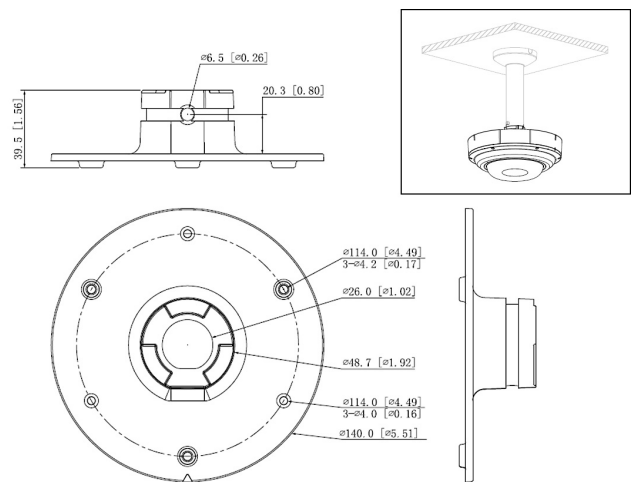

- Adapter für 4-fach Dome-Kameras
- für Deckenmontage mit Distanz

L-HA4

Spezieller Adapter für 4x 2 MP Dome-Kameras für eine Deckenmontage mit Distanz. Für diese Art der Montage wird zwingend zusätzlich die Deckenhalterung L-ZU-1443 und der Montage-Adapter L-HA5 benötigt.

Technische Daten	
Gehäuse/Material	Aluminium
Farbe	Weiß
Abmessungen	Ø 140 mm x 39,5 mm (H)
Tragkraft	3 kg
Gewicht	230 g

L-ZU-1443	Deckenhalterung lang (220mm)
L-HA5	Adapter für Anschluss an Deckenhalterung