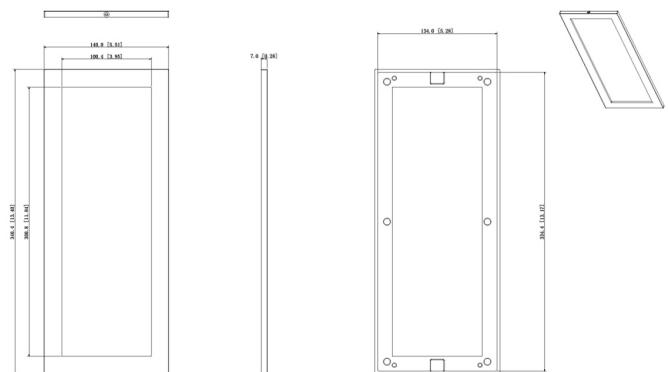

## L-BL-5703

Einbaublende für Türsprechanlage, für 3 Module

Technische Daten	
Abmessungen	140 mm x 340,4 mm x 7 mm (B x H x T)
Material	Aluminium

Zubehör	
L-RA-5703 ()	Einbaurahmen für Türsprechanlage