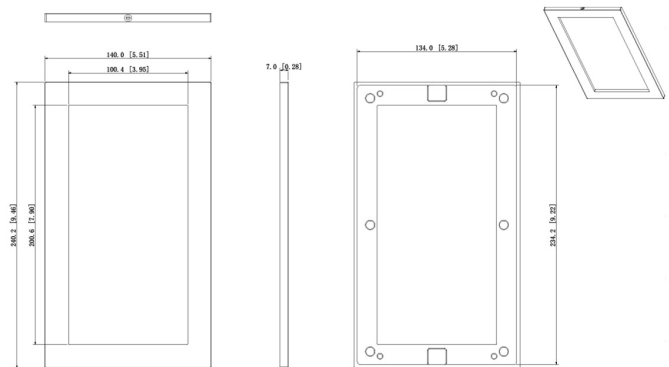

L-BL-5702

Einbaublende für Türsprechanlage, für 2 Module

Technische Daten	
Abmessungen	140 mm x 240,2 mm x 7 mm (B x H x T)
Material	Aluminium

Zubehör

L-RA-5702 ()

Einbaurahmen für
Türsprechanlage