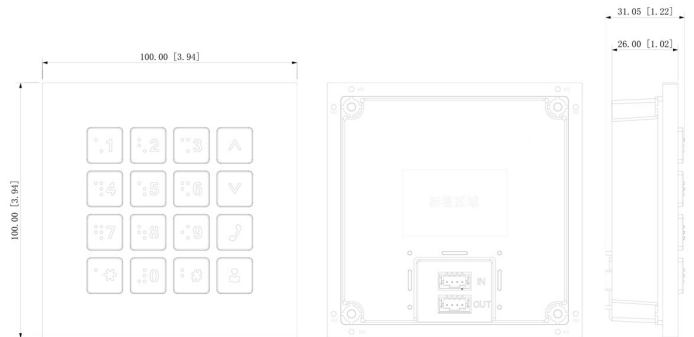

### L-KY-5700

Das L-KY-5700 ist ein Türsprechanlagenmodul für den Außenbereich (IP65) mit numerischer Tastatur in einer Alu-Frontplatte und ergänzt das Kamera-Hauptmodul L-TS-5710. Eine separate Spannungsversorgung ist nicht nötig, diese erfolgt über den Anschluß zum Hauptmodul. Das L-KY-5700 ist nach IK07 schlagfest. Zusammen mit anderen Modulen (Kamera, Kartenleser, Fingerabdrucksensor) lässt sich flexibel eine Türsprechanlage kombinieren. Die passenden Unterputzgehäuse sind vorhanden.

Technische Daten	
Typ	Türsprechanlagenmodul
Bedienung	numerische Tastatur
Schutzart	IP65, IK07
Spannungsversorgung	über L-TS-5710
zul. Arbeitstemperatur	-20 °C ~ +60 °C
Abmessungen	100 mm x 100 mm x 31 mm (B x H x T)
Material	eloxiertes Aluminium