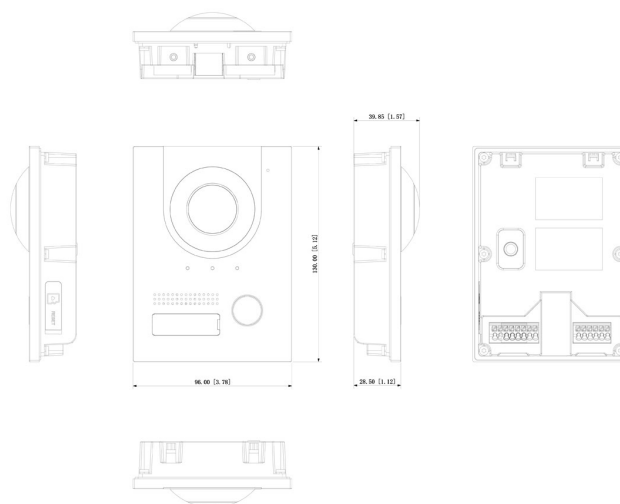

- IP-Türsprechanlage
- 2 Megapixel Fisheye-Kamera (1,95 mm)
- IR-Beleuchtung für Nachtsicht
- Türklingel, Mikrofon, Lautsprecher
- Kontakt für Türöffner
- Wetter-/Vandalismusschutz (IP55/IK07)
- Optisch ansprechende Frontplatte aus eloxiertem Aluminium

### L-TS-5700

Die lunaIP L-TS-5700 ist eine Video-Türsprechanlage, die als IP-System oder als auch als 2-Draht-System betrieben werden kann. Sie ist für den Außenbereich geeignet und ausgestattet mit einer 2 MP Fisheye-Kamera sowie Mikrofon, Lautsprecher und einer Türklingel. Die IR-Beleuchtung sorgt bei Dunkelheit für ein helles Kamerabild. Auf einer der passenden Innenstationen mit Display (L-IS-5700/5701) werden die Türmeldungen und -Videos angezeigt. Gegensprechen ist möglich über die Displays und die App. Auf einer microSD-Karte können Audio- und Videonachrichten von Besuchern aufgezeichnet werden, welche dann lokal am Monitor oder mobil (App) abgerufen werden können. Die L-TS-5700 ist schlagfest und alarmiert bei unberechtigtem Manipulieren (Entfernen). Über einen Relaisausgang kann ein Türöffner angesprochen werden, auch per Fernzugriff. Für die Montage kann ein Aufputz- oder Unterputzgehäuse gewählt werden (L-RA-5701-AP/UP).

Technische Daten	
Typ	IP Türsprechanlagenmodul
Auflösung	2 MP Sensor, HD im Mainstream, FHD im Extrastream
Objektiv	f=1,95 mm
Blickwinkel	160° (H), 82° (V)
IR-Beleuchtung	ja
Bedienung	1 Taste (elektr. Klingelfunktion)
Schnittstellen	RS485, 12 V out (für Türschließkontakt, falls verwendet)
Alarm Ein-/ Ausgänge	1 Tamper-Kontakt/1 + 1 (bei optionaler Erweiterung)
Audio Ein-/ Ausgänge	Mikrofon, Lautsprecher
Netzwerk-Protokolle	TCP/IP
Spannungsversorgung	12 V DC bei 2-Draht-Versorgung oder PoE bei Netzwerk
Leistungsaufnahme	max. 12 W
Schutzart	IP55, IK07
zul. Arbeitstemperatur	-30 °C ~ +60 °C
Abmessungen	96 mm x 130 mm x 40 mm (B x H x T)
Gewicht	0,35 kg
Material	Aluminium