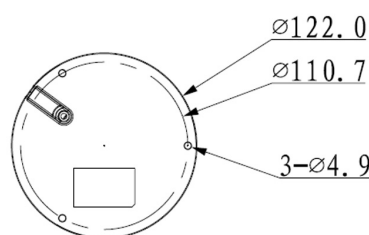

L-DA-2603 !getönte Kuppel!

Die L-DA-2603 ist eine vandalismusgeschützte (IK10) HD-CVI Dome Kamera mit IR-Strahler (max. 30m). Die vandalismusgeschützte Kamera (IK10) mit WDR ist für den Innen- und Außeneinsatz geeignet (IP67). HD-CVI ist ein neuer Standard zur Langstreckenübertragung (max. 500m) von HD-Videobildern (720p, 1080p) über konventionelle Koax-Kabel. Neben dem Video können auch Audiosignale und Daten über das gleiche Kabel übertragen werden. Der 1/2,7" CMOS Sensor liefert eine max. Auflösung von 2 Megapixel (1920x1080px) mit bis zu 25 Bildern pro Sekunde. Die Kamera ist mit einem 2,7~12mm Motorzoom Objektiv ausgestattet und verfügt über einen mechanischen IR Cut Filter (ICR). Einstellungen an der Kamera können komfortabel über das Koaxialkabel im OSD (OnScreenDisplay) der Kamera vorgenommen werden. Die Spannungsversorgung erfolgt über 12VDC oder 24VAC

| | |
|------------------------|-----------------------------|
| Leistungsaufnahme | max 10 W |
| Schutzart | IP67, IK10 |
| zul. Arbeitstemperatur | -30 °C bis +60 °C |
| Abmessungen | Ø122mm x 89mm |
| Gewicht | 450g |
| Lieferumfang | Kamera, Montagezubehör, BDA |