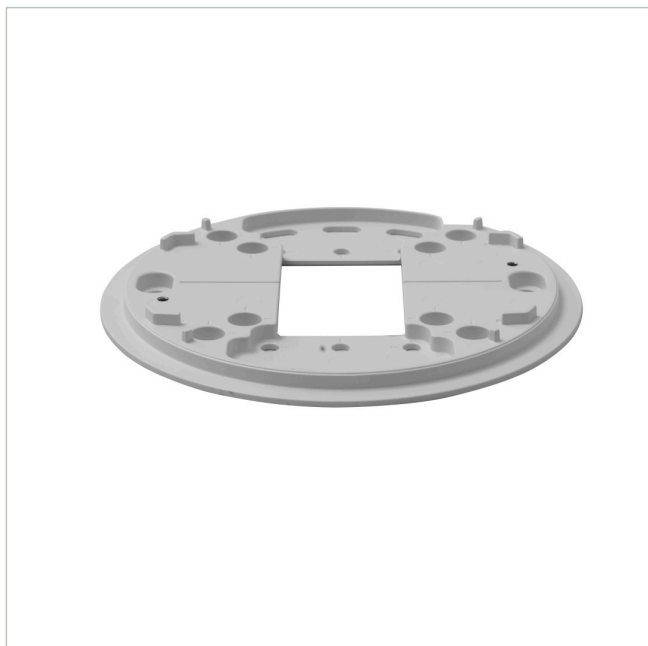

AXIS P33 MOUNTING PLATE

Artikelnummer: 97382

Montageplatte, innen, für P32- und P33 Serie

Hauptmerkmale

Zur Befestigung AXIS T91A47-Masthalterung

Kompatibel mit 4" Anschlusskästen

Spezifikationen

Serie	Axis Zubehör
Hersteller-Nummer	5502-401

Optionales Zubehör

Art. Nr.	Name	Beschreibung
219765	AXIS T94V01C DUAL CAMERA MOUNT	Halterung, zur Back-to-Back Montage von zwei Axis Kameras, Außen, Aluminium, weiß

AXIS P33 MOUNTING PLATE

Ihr Ansprechpartner