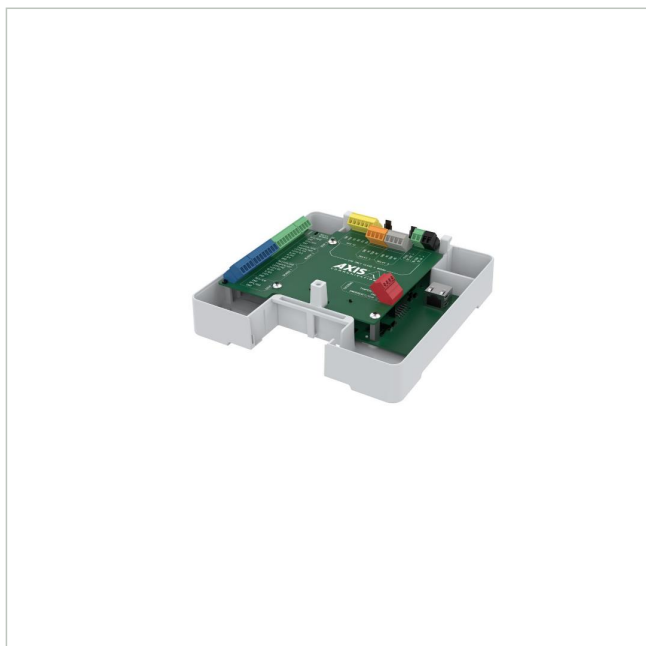

AXIS A1610-B NETWORK DOOR CONTROLLER

Artikelnummer: 237292
 EAN: 7331021081161

Netzwerk Tür Controller, Barebone, 2x Tür, 4x Leser, Wiegand, RS-485, OSDP, PoE+

Hauptmerkmale

Barebone-Gerät zur einfachen Installation

Erweiterte Steuerung für zwei Zugänge

Edge-basierte Intelligenz

Integrierte Cybersicherheitsfunktionen

Integriert in Lösungen von Axis und Drittanbietern

Spezifikationen

Serie	Axis A-Serie
Netzwerk	10/100Base-TX RJ45
Anzahl Leser	4
Schnittstelle Leser	OSDP, Wiegand
Anzahl Türen	2
Türöffner Ausgänge	2
Ausweise max.	250.000
Stromversorgung	10,5-28VDC, PoE
Power over Ethernet	IEEE 802.3at
Temperaturbereich (Betrieb)	-40°C ~ +55°C
Hersteller-Nummer	02654-001
EAN/GTIN	7331021081161