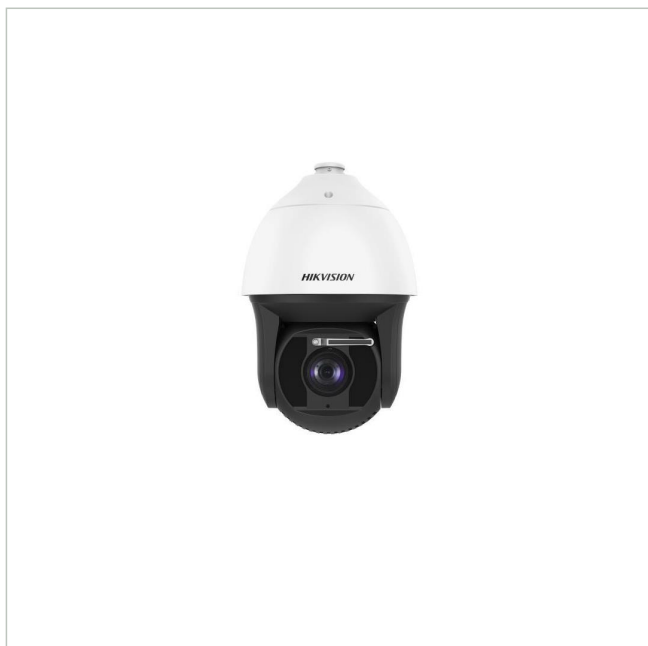

## DS-2DF8425IX-AELW(T5)

Artikelnummer: 233337

EAN: 6931847134532

Netzwerk Dome, PTZ, Tag/Nacht, 4MP, 25x, IP67, 24VAC, PoE, Wischer