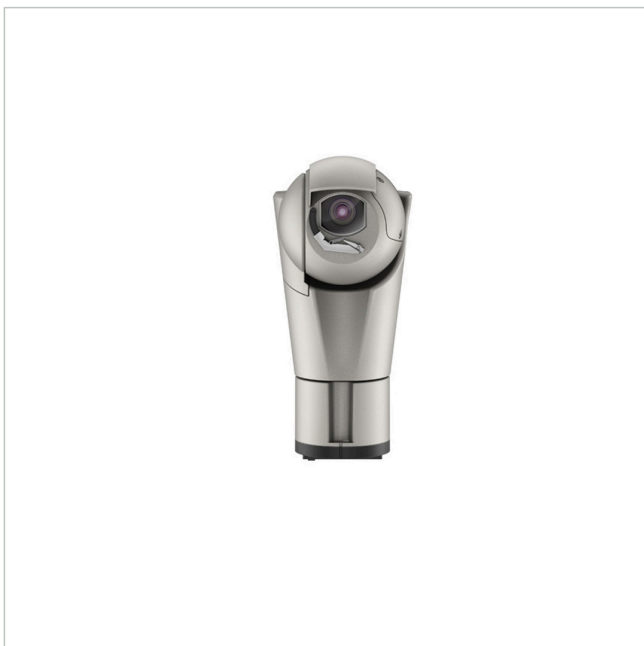

8.0C-H5A-RGDPTZ-DP36

Artikelnummer: 233114

Netzwerk Positioniersystem, 3840x2160, 30x, IP66/67/68

Hauptmerkmale

8,0 Megapixel

3840x2160, 30fps

H.265 HDSM SmartCodec

IP66/67/68, IK10

Aluminium-Gehäuse

Für raue Umgebungsbedingungen

Videoanalyse

Spezifikationen

Serie	H5A Rugged PTZ
Kameratyp	Anti-Korrosion
Ausführung	Schwenk-/Neigekopf mit Gehäuse und Kamera
Auflösung Pixel	3840x2160
System	True Day&Night
Chipgröße	1/2,5"
Aufnahmesensor	CMOS
Bildauflösung max.	3840x2160
Bildübertragungsrate	30 fps
Tag-/Nacht-Umschaltung	Automatisch, manuell
Brennweite	4,4 - 88 mm
Zoomfaktor	30x
Bildwinkel horizontal	69,7 - 2,2°

8.0C-H5A-RGDPTZ-DP36

Fortsetzung Spezifikationen

Bildwinkel vertikal	42,8 - 1,3°
Beleuchtung	optional
Gehäuse	Außen
Farbe (Gehäuse)	RAL9002
Gehäusematerial	Aluminium
Wischer	ja
Heizung	keine Angabe
Drehbereich	360°
Kompression	H.264, H.265, M-JPEG
Videoausgänge	nein
Alarmeingänge	ja
Steuer-Schnittstellen	Ethernet
Stromversorgung	24VAC/VDC, PoE 90W
Power over Ethernet	HiPoE
Temperaturbereich (Betrieb)	-40°C ~ +65°C
Schutzart	IP66, IP67, IP68
Zertifizierungen	IK10, MIL-STD-167-1A, MIL-STD-810H, NEMA 4X & 6P, NEMA TS-2
Hersteller-Nummer	8.0C-H5A-RGDPTZ-DP36