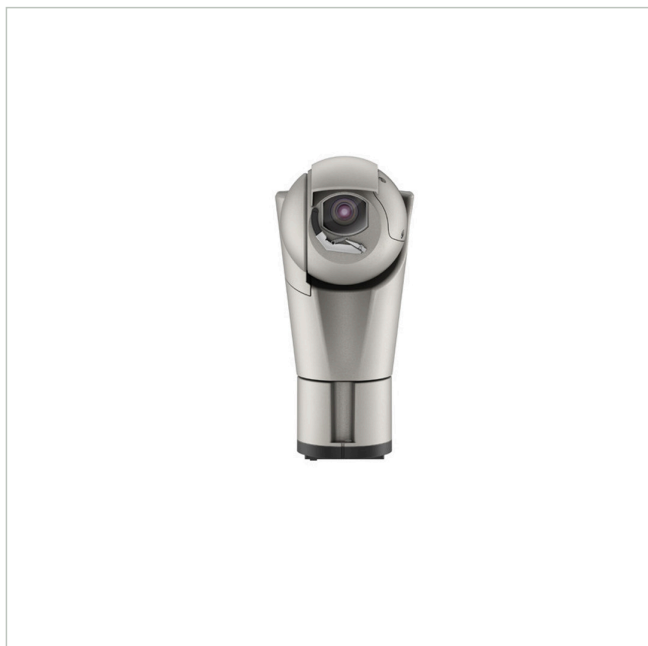

4.0C-H5A-RGDPTZ-DP36

Artikelnummer: 233113

Netzwerk Positioniersystem, 2688x1512, 30x,
IP66/67/68

Hauptmerkmale

4,0 Megapixel

2688x1512, 30fps

H.265 HDSM SmartCodec

IP66/67/68, IK10

Aluminium-Gehäuse

Für raue Umgebungsbedingungen

Videoanalyse

Spezifikationen

Serie	H5A Rugged PTZ
Kameratyp	Anti-Korrosion
Ausführung	Schwenk-/Neigekopf mit Gehäuse und Kamera
Auflösung Pixel	2688x1512
System	True Day&Night
Chipgröße	1/2,5"
Aufnahmesensor	CMOS
Bildauflösung max.	2688x1512
Bildübertragungsrate	30 fps
Tag-/Nacht-Umschaltung	Automatisch, manuell
Brennweite	4,4 - 88 mm
Zoomfaktor	30x
Bildwinkel horizontal	69,7 - 2,2°

4.0C-H5A-RGDPTZ-DP36

Fortsetzung Spezifikationen

Bildwinkel vertikal	42,8 - 1,3°
Beleuchtung	optional
Gehäuse	Außen
Farbe (Gehäuse)	RAL9002
Gehäusematerial	Aluminium
Wischer	ja
Heizung	keine Angabe
Drehbereich	360°
Kompression	H.264, H.265, M-JPEG
Videoausgänge	nein
Alarmeingänge	ja
Steuer-Schnittstellen	Ethernet
Stromversorgung	24VAC/VDC, PoE 90W
Power over Ethernet	HiPoE
Temperaturbereich (Betrieb)	-40°C ~ +65°C
Schutzart	IP66, IP67, IP68
Zertifizierungen	IK10, MIL-STD-167-1A, MIL-STD-810H, NEMA 4X & 6P, NEMA TS-2
Hersteller-Nummer	4.0C-H5A-RGDPTZ-DP36