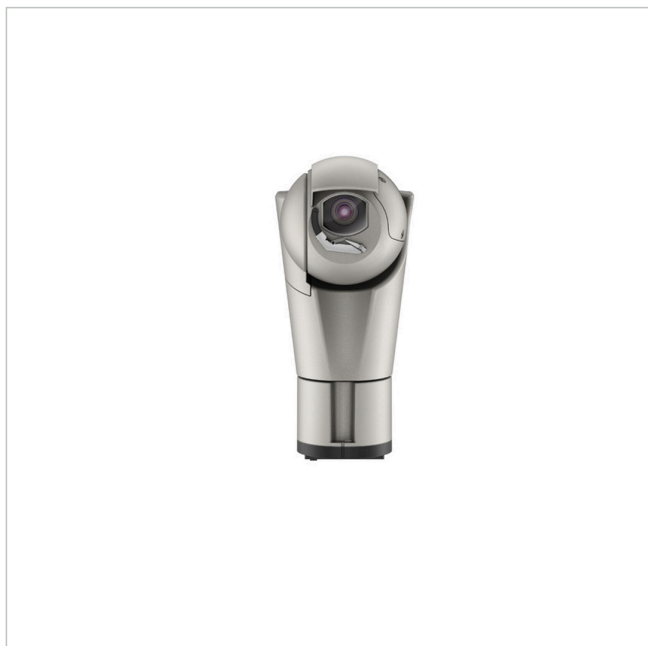

2.0C-H5A-RGDPTZ-DP36

Artikelnummer: 233112

Netzwerk Positioniersystem, 1920x1080, 30x, IP66/67/68

Hauptmerkmale

2,0 Megapixel

1920x1080, 60fps

H.265 HDSM SmartCodec

IP66/67/68, IK10

Aluminium-Gehäuse

Für raue Umgebungsbedingungen

Videoanalyse

Spezifikationen

Serie	H5A Rugged PTZ
Kameratyp	Anti-Korrosion
Ausführung	Schwenk-/Neigekopf mit Gehäuse und Kamera
Auflösung Pixel	1920x1080
System	True Day&Night
Chipgröße	1/2,8"
Aufnahmesensor	CMOS
Bildauflösung max.	1920x1080
Bildübertragungsrate	60 fps
Tag-/Nacht-Umschaltung	Automatisch, manuell
Brennweite	4,3 - 129 mm
Zoomfaktor	30x
Bildwinkel horizontal	63,7 - 1,9°

2.0C-H5A-RGDPTZ-DP36

Fortsetzung Spezifikationen

Bildwinkel vertikal	38,5 - 1,1°
Beleuchtung	optional
Gehäuse	Außen
Farbe (Gehäuse)	RAL9002
Gehäusematerial	Aluminium
Wischer	ja
Heizung	keine Angabe
Drehbereich	360°
Kompression	H.264, H.265, M-JPEG
Videoausgänge	nein
Alarmeingänge	ja
Steuer-Schnittstellen	Ethernet
Stromversorgung	24VAC/VDC, PoE 90W
Power over Ethernet	HiPoE
Temperaturbereich (Betrieb)	-40°C ~ +65°C
Schutzart	IP66, IP67, IP68
Zertifizierungen	IK10, MIL-STD-167-1A, MIL-STD-810H, NEMA 4X & 6P, NEMA TS-2
Hersteller-Nummer	2.0C-H5A-RGDPTZ-DP36