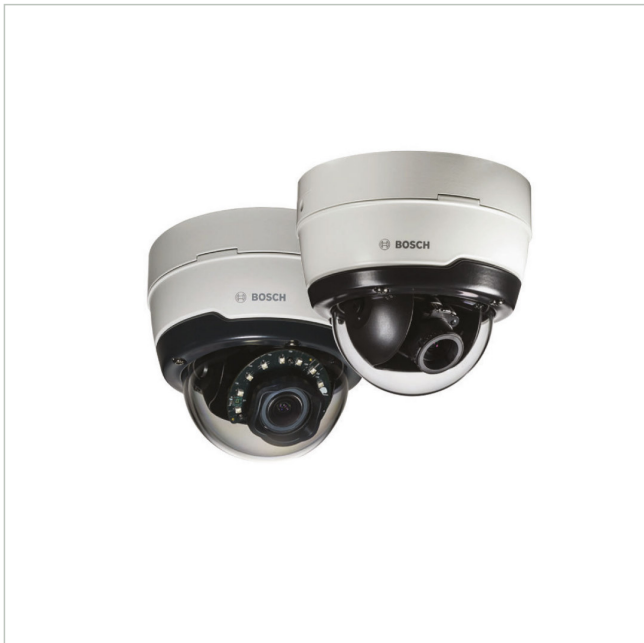

NDE-5502-AL

Artikelnummer: 230321

Netzwerk Fix Dome, Tag/Nacht, 1920x1080@60fps,
3-9mm, EVA, Infrarot, 12/24V, IK10, IP66

Hauptmerkmale

Robuster Netzwerk Dome für den Außeneinsatz

Auflösung bis 1920x1080 Pixel, 60fps

True Day&Night mit schaltbarem IR-Filter

Essential Video Analytics

Videokompression: H.265, H.264, M-JPEG

Motorisiertes Varifokal-Objektiv 9-9mm

Regions of Interest und E-PTZ

Wide Dynamic Range (WDR 146dB)

Intelligente Dynamische Rauschunterdrückung (iDNR)

Infrarotbeleuchtung bis 45m

Stromversorgung: 12VDC/24VAC, PoE IEEE 802.3af

Vandalismusgeschützt IK10, Schutzart IP66

Spezifikationen

Serie	Bosch Flexidome IP Starlight 5000i (IR)
Auflösungsstandard	2 Megapixel, HD 1080p
System	True Day&Night
Chipgröße	1/2,8"
Aufnahmesensor	CMOS
Videokompression	H.264, H.265, M-JPEG
Bildauflösung max.	1920x1080
Bildübertragungsrate	60 fps
Tag-/Nacht-Umschaltung	Schaltbarer IR-Filter (ICR)
Lichtempfindlichkeit	0,022 Lux

NDE-5502-AL

Fortsetzung Spezifikationen

Lichtempfindlichkeit	bei F1,3
Low Speed Shutter	nein
Digitale Rauschunterdrückung	Intelligent DNR
Gegenlichtkompensation	Intelligent Auto Exposure (IAE)
Wide Dynamic Range (WDR)	WDR 146dB
Bewegungsmelder	Essential Video Analytics
Objektiv Typ	Varifokal (motorisiert)
Brennweite	3 - 9 mm
Bildwinkel horizontal	106 - 37°
Beleuchtung	Infrarot
Gehäuse	Außen
Farbe (Gehäuse)	weiß
Farbe (Kuppel)	klar
Gehäusematerial	Aluminium
Heizung	keine Angabe
Videoausgänge	Composite (FBAS)
Alarমেingänge	1
Audiounterstützung	ja
Steuer-Schnittstellen	Ethernet
Interner Speicher	microSD-Karte, microSDHC-Karte, microSDXC-Karte
Montageart	Deckenmontage, Wandmontage
Stromversorgung	12VDC, 24VAC, PoE
Power over Ethernet	IEEE 802.3af
Vandalismusgeschützt	ja
Temperaturbereich (Betrieb)	-40°C ~ +50°C
Schutzart	IP66
ONVIF	ONVIF Profile G, ONVIF Profile S
Zertifizierungen	IK10, NEMA 4X
Hersteller-Nummer	F.01U.384.634