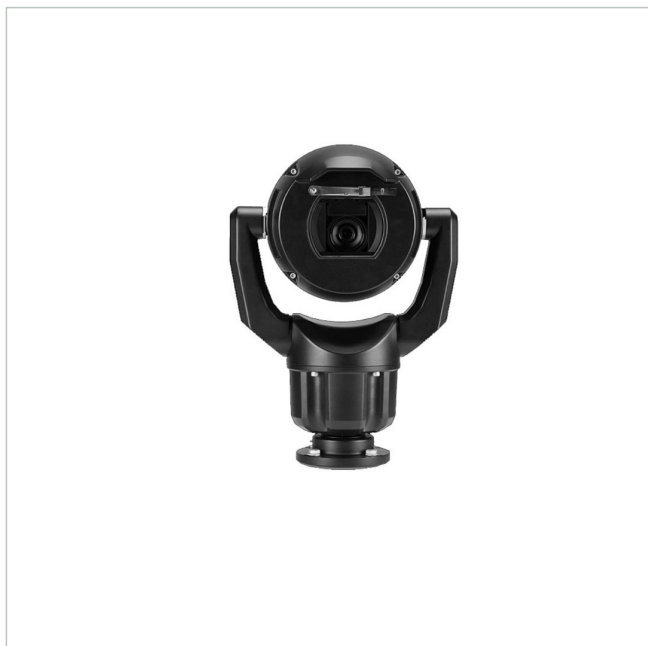

# MIC-7604-Z12BR

Artikelnummer: 229908

Netzwerk Positioniersystem, Tag/Nacht, 4K  
3840x2160@30fps, 12x, IVA, IK10, IP68, schwarz

## Hauptmerkmale

Robustes Design für extreme Anwendungen

Enhanced Version: Spielfreier Antriebsstrang, Scheiben-Enteiserung

Auflösung 3840x2160 Pixel mit 30fps

Videokompression: H.265, H.264 und M-JPEG

Lichtempfindlichkeit 0,29 Lux bei F1,6/30IRE

Objektorientierte Videobildanalyse (IVA)

Integrierter Camera Trainer

Temperaturbereich: -40 °C bis +65 °C

Schutzart IP68, Schlagfestigkeit IK10

Optional: Kombinierte Infrarot/Weißlicht Scheinwerfer

## Spezifikationen

|                        |   |
|------------------------|---|
| Serie                  | Bosch MIC inteox 7100i                    |
| Ausführung             | Schwenk-/Neigekopf mit Gehäuse und Kamera |
| Auflösung Pixel        | 3840x2160                                 |
| System                 | True Day&Night                            |
| Chipgröße              | 1"  |
| Aufnahmesensor         | CMOS                                      |
| Bildübertragungsrate   | 30 fps                                    |
| Tag-/Nacht-Umschaltung | Schaltbarer IR-Filter (ICR)               |
| Brennweite             | 9,3 - 111,6 mm                            |
| Zoomfaktor             | 12x                                       |
| Bildwinkel horizontal  | 64,6 - 6,1°                               |
| Beleuchtung            | optional                                  |