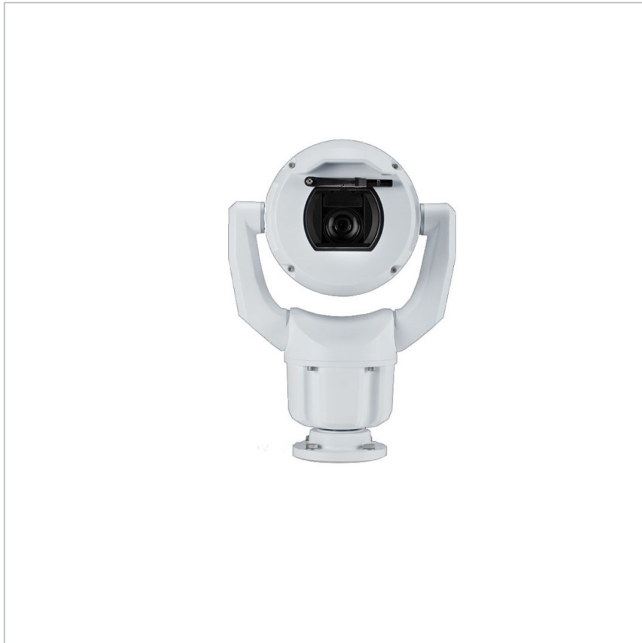

MIC-7602-Z30WR

Artikelnummer: 229906

Netzwerk Positioniersystem, Tag/Nacht,
1920x1080@60fps, 30x, IVA, IK10, IP68, weiß

Hauptmerkmale

Robustes Design für extreme Anwendungen

Enhanced Version: Spielfreier Antriebsstrang, Scheiben-Enteiserung, Integrierter Camera Trainer

Auflösung 1920x1080 Pixel mit 60fps

Videokompression: H.265, H.264 und M-JPEG

Starlight Technologie: Empfindlichkeit 0,007 Lux

Objektorientierte Videobildanalyse (IVA)

Temperaturbereich: -40 °C bis +65 °C

Schutzart IP68, Schlagfestigkeit IK10

Optional: Kombinierte Infrarot/Weißlicht Scheinwerfer

Spezifikationen

Serie	Bosch MIC inteox 7100i
Ausführung	Schwenk-/Neigekopf mit Gehäuse und Kamera
Auflösung Pixel	1920x1080
System	True Day&Night
Chipgröße	1/2"
Aufnahmesensor	CMOS
Bildübertragungsrate	60 fps
Tag-/Nacht-Umschaltung	Schaltbarer IR-Filter (ICR)
Brennweite	6,6 - 198 mm
Zoomfaktor	30x
Bildwinkel horizontal	58,3 - 2,1°
Beleuchtung	optional

MIC-7602-Z30WR

Fortsetzung Spezifikationen

Gehäuse	Außen
Farbe (Gehäuse)	RAL9010, weiß
Gehäusematerial	Aluminium
Wischer	ja
Heizung	ja
Drehbereich	360°
Kompression	H.264, H.265, JPEG, M-JPEG
Alarめingänge	ja
Steuer-Schnittstellen	Ethernet
Stromversorgung	24VAC, PoE
Power over Ethernet	IEEE 802.3bt
Temperaturbereich (Betrieb)	-40°C ~ +65°C
Schutzart	IP68
Zertifizierungen	IK10
Hersteller-Nummer	F.01U.381.146