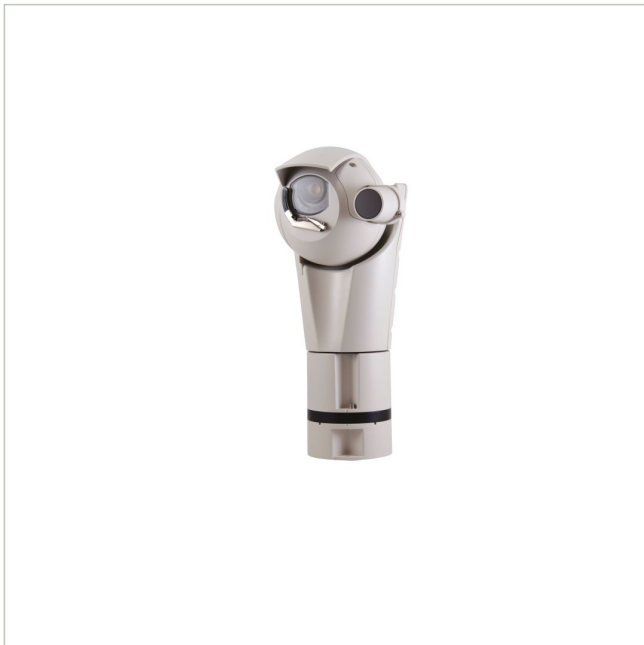

UED22LA000AH

Artikelnummer: 229903

ULISSE EVO DUAL PTZ, SONY FCB-EV7520,
Thermal 14mm, 640x512, 30Hz

Hauptmerkmale

PTZ-Positioniersystem	Aluminium-Gehäuse
Wärmebild- und Tag-/Nacht-Kamera	IP 66/67/68
Sony FCB-EV7520 FullHD-Kamera	Temperaturbereich -40° bis +60°C

Spezifikationen

Serie	Videotec ULISSE EVO DUAL
Ausführung	Schwenk-/Neigekopf mit Gehäuse, Kamera, Wärmebildkamera
Auflösung Pixel	1920x1080, 640x512
System	True Day&Night, Wärmebild
Chipgröße	1/2,8"
Aufnahmesensor	CMOS, Ungekühlter VOx Mikrobolometer
Bildübertragungsrate	30 fps
Tag-/Nacht-Umschaltung	Schaltbarer IR-Filter (ICR)
Brennweite	4,3 - 129 mm
Zoomfaktor	30x
Bildwinkel horizontal	32°
Bildwinkel vertikal	25,6°
Beleuchtung	nein

UED22LA000AH

Fortsetzung Spezifikationen

Gehäuse	Außen, Innen
Farbe (Gehäuse)	RAL9002
Gehäusematerial	Aluminium, Kunststoff
Wischer	ja
Heizung	ja
Drehbereich	360°
Kompression	H.264/AVC, JPEG, M-JPEG, MPEG-4
Videoausgänge	nein
Alarmeingänge	ja
Steuer-Schnittstellen	Ethernet
Stromversorgung	24VAC, 24VDC, PoE 90W
Temperaturbereich (Betrieb)	-40°C ~ +60°C
Schutzart	IP66/67, IP68
Hersteller-Nummer	UED22LA000AH