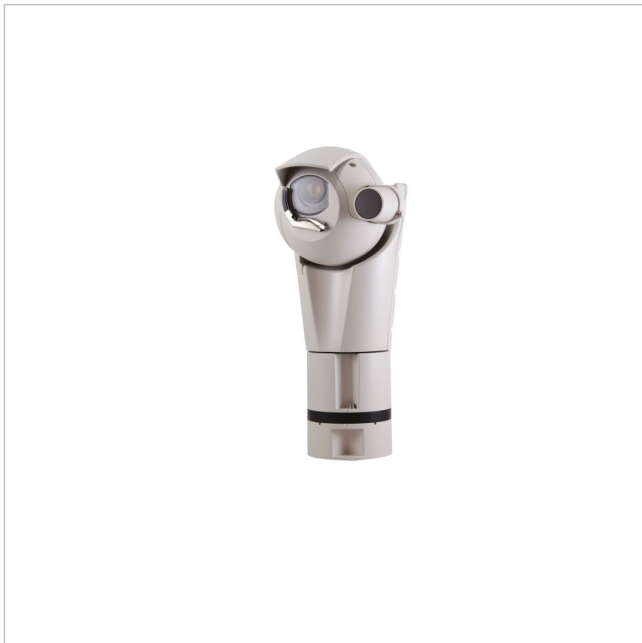

UED22IA000A

Artikelnummer: 229900

ULISSE EVO DUAL PTZ, SONY FCB-EV7520,
Thermal 8,7mm, 640x512, 7,5Hz

Hauptmerkmale

PTZ-Positioniersystem	Aluminium-Gehäuse
Wärmebild- und Tag-/Nacht-Kamera	IP 66/67/68
Sony FCB-EV7520 FullHD-Kamera	Temperaturbereich -40° bis +60°C

Spezifikationen

Serie	Videotec ULISSE EVO DUAL
Ausführung	Schwenk-/Neigekopf mit Gehäuse, Kamera, Wärmebildkamera
Auflösung Pixel	1920x1080, 640x512
System	True Day&Night, Wärmebild
Chipgröße	1/2,8"
Aufnahmesensor	CMOS, Ungekühlter VOx Mikrobolometer
Bildübertragungsrate	7,5 fps
Tag-/Nacht-Umschaltung	Schaltbarer IR-Filter (ICR)
Brennweite	4,3 - 129 mm
Zoomfaktor	30x
Bildwinkel horizontal	50°
Bildwinkel vertikal	37,5°
Beleuchtung	nein

UED22IA000A

Fortsetzung Spezifikationen

Gehäuse	Außen, Innen
Farbe (Gehäuse)	RAL9002
Gehäusematerial	Aluminium, Kunststoff
Wischer	ja
Heizung	ja
Drehbereich	360°
Kompression	H.264/AVC, JPEG, M-JPEG, MPEG-4
Videoausgänge	nein
Alarmeingänge	ja
Steuer-Schnittstellen	Ethernet
Stromversorgung	24VAC, 24VDC, PoE 90W
Temperaturbereich (Betrieb)	-40°C ~ +60°C
Schutzart	IP66/67, IP68
Hersteller-Nummer	UED22IA000A