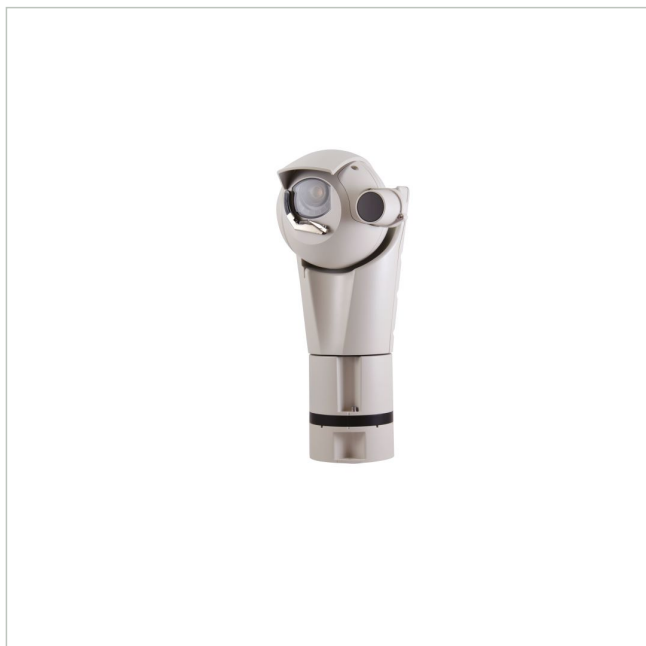

# UED22FA000AH

Artikelnummer: 229899

ULISSE EVO DUAL PTZ, SONY FCB-EV7520,  
Thermal 18mm, 320x256, 30Hz

## Hauptmerkmale

PTZ-Positioniersystem	Aluminium-Gehäuse
Wärmebild- und Tag-/Nacht-Kamera	IP 66/67/68
Sony FCB-EV7520 FullHD-Kamera	Temperaturbereich -40° bis +65°C

## Spezifikationen

Serie	Videotec ULISSE EVO DUAL
Ausführung	Schwenk-/Neigekopf mit Gehäuse, Kamera, Wärmebildkamera
Auflösung Pixel	1920x1080, 320x256
System	True Day&Night, Wärmebild
Chipgröße	1/2,8"
Aufnahmesensor	CMOS, Ungekühlter VOx Mikrobolometer
Bildübertragungsrate	30 fps
Tag-/Nacht-Umschaltung	Schaltbarer IR-Filter (ICR)
Brennweite	4,3 - 129 mm
Zoomfaktor	30x
Bildwinkel horizontal	12°
Bildwinkel vertikal	9,6°
Beleuchtung	nein

## Fortsetzung Spezifikationen

Gehäuse	Außen, Innen
Farbe (Gehäuse)	RAL9002
Gehäusematerial	Aluminium, Kunststoff
Wischer	ja
Heizung	ja
Drehbereich	360°
Kompression	H.264/AVC, JPEG, M-JPEG, MPEG-4
Videoausgänge	nein
Alarmeingänge	ja
Steuer-Schnittstellen	Ethernet
Stromversorgung	24VAC, 24VDC, PoE 90W
Temperaturbereich (Betrieb)	-40°C ~ +65°C
Schutzart	IP66/67, IP68
Hersteller-Nummer	UED22FA000AH